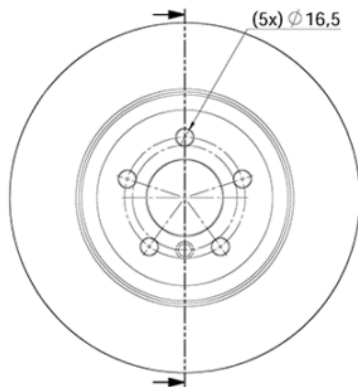

LISTA DE APLICACIONES - BUYERS GUIDE

78BD3554-2

Weight: 23.192

O.E.M.	MAKE
34 11 6 775 277	BMW
34 11 6 793 125	BMW
34106898723	BMW
34116884301	BMW
6775277	BMW
6793125	BMW (BRILLIANCE)
6884301	BMW
6898723	BMW

78BD3554-2

E1 90R-02C0452/0091

\varnothing 348x30x66.1

MAKE

BMW

Trac.	CC	Kw	CV
-------	----	----	----

Front / Rear

BMW