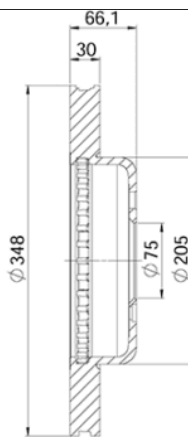

LISTA DE APLICACIONES - BUYERS GUIDE

78BD3554-2

Weight: 23.192

O.E.M.	MAKE
34 11 6 775 277	BMW
34 11 6 793 125	BMW
34106898723	BMW
34116884301	BMW
6775277	BMW
6793125	BMW (BRILLIANCE)
6884301	BMW
6898723	BMW

78BD3554-2

E1 90R-02C0452/0091

\varnothing 348x30x66.1

MAKE

BMW

Trac.	CC	Kw	CV
-------	----	----	----

Front / Rear

BMW