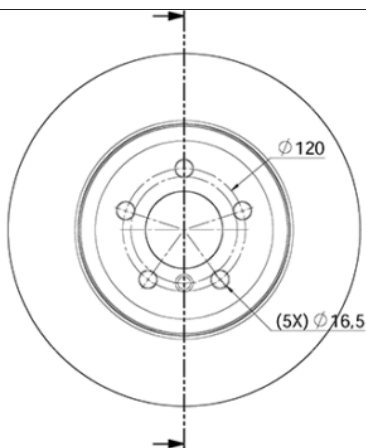

## 78BD3562-2

Weight: 19.512

O.E.M.	MAKE
34 21 6 775 289	BMW
34206894381	BMW
6775289	BMW
6894381	BMW

## 78BD3562-2

Ø345x24x69

MAKE
BMW

Trac.	CC	Kw	CV
-------	----	----	----

Front / Rear