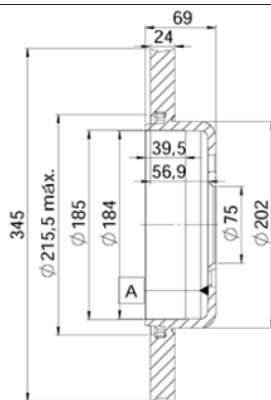

## 78BD3562-2

Weight: 19.512

O.E.M.	MAKE
34 21 6 775 289	BMW
34206894381	BMW
6775289	BMW
6894381	BMW

## 78BD3562-2

Ø345x24x69

MAKE
BMW

Trac.	CC	Kw	CV
-------	----	----	----

Front / Rear