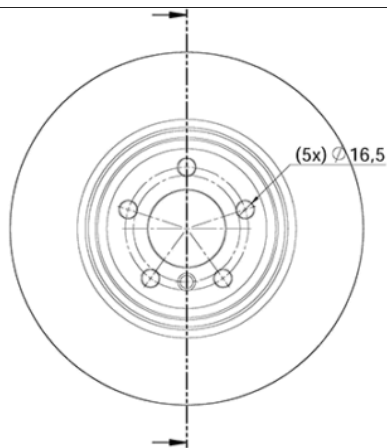

LISTA DE APLICACIONES - BUYERS GUIDE

78BD3571-2

Weight: 19.832

| O.E.M. | MAKE |
|-----------------|------|
| 34 20 6 797 605 | BMW |
| 34206898719 | BMW |
| 6797605 | BMW |
| 6898719 | BMW |

78BD3571-2

Ø345x24x66.1