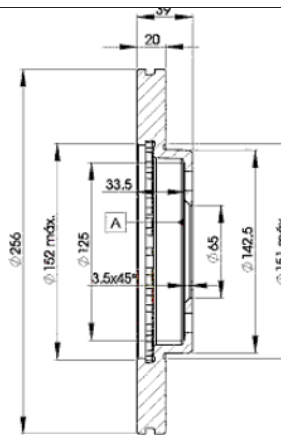

LISTA DE APLICACIONES - BUYERS GUIDE

78BD3790-2

Weight: 8.976

O.E.M.	MAKE
321 615 301 D	VW
6N0 615 301 D	VW

78BD3790-2

E1 90R-02C0452/0026

Ø256x20x38.7

MAKE
SEAT
VW

Trac.	CC	Kw	CV
-------	----	----	----

Front / Rear

SEAT

CORDOBA (6K1, 6K2) 02.93-12.02

Saloon (Supermini car-B Segment)

Model	Engine	Drive	CC	Kw	CV	Period	Availability
1.0 (AST)	Gasolina	FWD	999	51	69	06.01-08.02	■
1.0 (AVZ)	Gasolina	FWD	999	51	69	06.01-08.02	■
1.6 i (AEH)	Gasolina	FWD	1595	74	101	07.96-10.02	■
1.6 i (AFT)	Gasolina	FWD	1595	74	101	07.96-10.02	■
1.6 i (AKL)	Gasolina	FWD	1595	74	101	07.96-10.02	■
1.6 i (APF)	Gasolina	FWD	1595	74	101	07.96-10.02	■
1.6 i (AUR)	Gasolina	FWD	1595	74	101	07.96-10.02	■
1.8 i 16V (ADL)	Gasolina	FWD	1781	95	129	10.93-08.96	■
2.0 i (2E)	Gasolina	FWD	1984	85	115	02.93-06.99	■
2.0 i (AGG)	Gasolina	FWD	1984	85	115	02.93-06.99	■
1.9 TDI (AFN)	Diesel	FWD	1896	81	110	03.97-10.02	■
1.9 TDI (ASV)	Diesel	FWD	1896	81	110	03.97-10.02	■