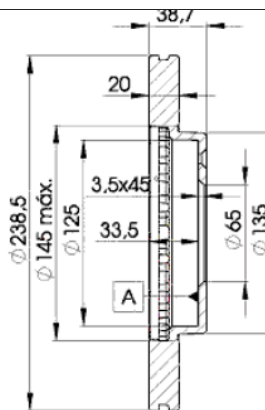

LISTA DE APLICACIONES - BUYERS GUIDE

78BD3975-2

Weight: 8.020

O.E.M.	MAKE
321 615 301 A	VW
321 615 301 B	VW
321 615 301 C	VW
321 698 301 C	SEAT
6N0 615 301 G	VW
841 615 301	VW

78BD3975-2

E1 90R-02C0452/0079

Ø239x20x38.7

MAKE
AUDI
SEAT
VW

Trac.	CC	Kw	CV
-------	----	----	----

Front / Rear

AUDI

						Saloon (Compact executive car-D Segment)		
80 III B2 / 4000 (811, 813, 814, 819, 853) 08.78-03.87								
1.8 (DS)		Gasolina	FWD	1781	66	90	01.83-08.86	■
1.8 (JV)		Gasolina	FWD	1781	66	90	01.83-08.86	■
1.8 (JN)		Gasolina	FWD	1781	68	93	08.83-08.86	■
1.8 GTE (PV)		Gasolina	FWD	1781	81	110	08.85-07.86	■
1.8 GTE (DZ)		Gasolina	FWD	1781	82	112	10.84-08.86	■
1.8 GTE (MU)		Gasolina	FWD	1781	82	112	10.84-08.86	■