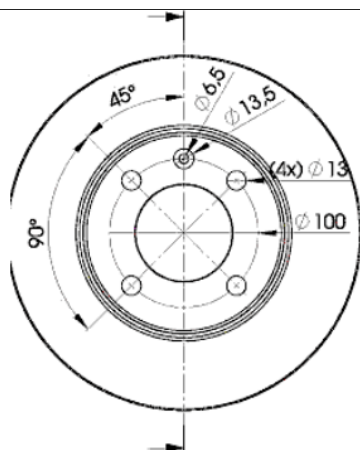

LISTA DE APLICACIONES - BUYERS GUIDE

78BD3975-2

Weight: 8.020

O.E.M.	MAKE
321 615 301 A	VW
321 615 301 B	VW
321 615 301 C	VW
321 698 301 C	SEAT
6N0 615 301 G	VW
841 615 301	VW

78BD3975-2

E1 90R-02C0452/0079

Ø239x20x38.7

MAKE
AUDI
SEAT
VW

Trac.	CC	Kw	CV
-------	----	----	----

Front / Rear

AUDI

						Saloon (Compact executive car-D Segment)		
80 III B2 / 4000 (811, 813, 814, 819, 853) 08.78-03.87								
1.8 (DS)		Gasolina	FWD	1781	66	90	01.83-08.86	■
1.8 (JV)		Gasolina	FWD	1781	66	90	01.83-08.86	■
1.8 (JN)		Gasolina	FWD	1781	68	93	08.83-08.86	■
1.8 GTE (PV)		Gasolina	FWD	1781	81	110	08.85-07.86	■
1.8 GTE (DZ)		Gasolina	FWD	1781	82	112	10.84-08.86	■
1.8 GTE (MU)		Gasolina	FWD	1781	82	112	10.84-08.86	■

						Coupe (Compact executive car-D Segment)		
COUPE B2 (81, 855, 856) 07.80-10.88								
1.8 GT (SF)		Gasolina	FWD	1781	65	88	04.86-10.88	■
1.8 GT (DS)		Gasolina	FWD	1781	66	90	09.82-10.88	■
1.8 GT (JV)		Gasolina	FWD	1781	66	90	09.82-10.88	■
1.8 GT (JN)		Gasolina	FWD	1781	68	93	01.85-07.88	■
1.8 GT (PV)		Gasolina	FWD	1781	79	107	08.86-10.87	■
1.8 GT (DZ)		Gasolina	FWD	1781	82	112	08.86-10.88	■
1.8 GT quattro (DZ)		Gasolina	4WD	1781	82	112	12.84-10.88	■
2.1 GT (WE)		Gasolina	FWD	2144	79	107	01.81-07.83	■
2.1 GT (KE)		Gasolina	FWD	2144	96	131	09.82-10.87	■
2.1 GT (KL)		Gasolina	FWD	2144	96	131	09.82-10.87	■
2.2 GT (KX)		Gasolina	FWD	2226	85	115	07.81-10.87	■