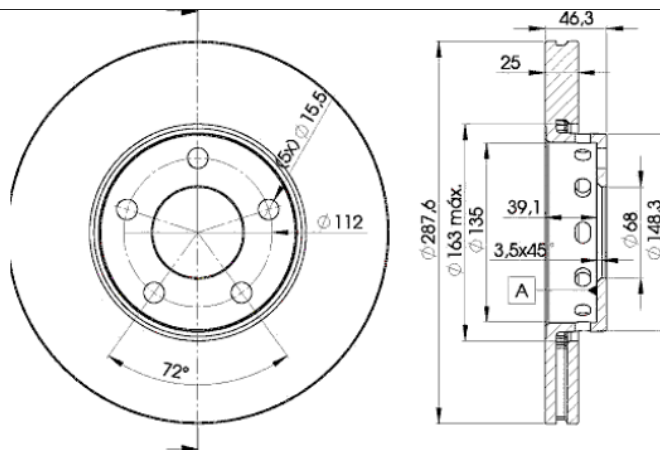

LISTA DE APLICACIONES - BUYERS GUIDE

78BD4063-2

Weight: 15.344

O.E.M.	MAKE
4A0 615 301 C	VW
4A0 615 301 D	VW
4A0 615 301 E	VW
8E0 615 301 Q	VW
8E0098301	AUDI
8E0098301A	AUDI
JZW615301F	VW (SVW)
L4A0615301C	VW (SVW)

78BD4063-2

E1 90R-02C0433/0007

Ø288x25x46.2

MAKE
AUDI
AUDI (FAW)
SEAT
SKODA
VW

	Trac.	CC	Kw	CV			Front / Rear
--	-------	----	----	----	--	--	--------------

AUDI

100 IV C4 (4A2) 12.90-04.96							Saloon (Executive car-E Segment)	
2.6 (ACZ)		Gasolina	FWD	2598	102	139	07.93-07.94	■
2.6 E		Gasolina	FWD	2598	102	139	08.93-07.94	■
2.6 quattro		Gasolina	4WD	2598	102	139	11.93-07.94	■
2.6 (ABC)		Gasolina	FWD	2598	110	150	03.92-07.94	■
2.6 quattro (ABC)		Gasolina	4WD	2598	110	150	04.92-07.94	■
2.8 E (AAH)		Gasolina	FWD	2771	128	174	12.90-07.94	■
2.8 E quattro (AAH)		Gasolina	4WD	2771	128	174	12.90-07.94	■
100 IV C4 Avant (4A5) 12.90-11.94							Estate (Executive car-E Segment)	
2.6 (ACZ)		Gasolina	FWD	2598	102	139	07.93-07.94	■
2.6 E quattro (ACZ)		Gasolina	4WD	2598	102	139	08.93-07.94	■
2.6 (ABC)		Gasolina	FWD	2598	110	150	03.92-07.94	■
2.6 quattro (ABC)		Gasolina	4WD	2598	110	150	07.92-07.94	■
2.8 E (AAH)		Gasolina	FWD	2771	128	174	09.91-07.94	■
2.8 E quattro (AAH)		Gasolina	4WD	2771	128	174	09.91-07.94	■
2.5 TDI (AAT)		Diesel	FWD	2461	85	115	12.90-07.94	■
2.5 TDI (ABP)		Diesel	FWD	2461	85	115	12.90-07.94	■
200 II C3 (447, 448) 06.83-12.91							Saloon (Executive car-E Segment)	
2.2 Turbo (MC)		Gasolina	FWD	2226	121	165	08.85-09.91	■
2.2 Turbo quattro (MC)		Gasolina	4WD	2226	121	165	01.85-12.91	■
2.2 Turbo quattro (1B)	vehicles with ABS	Gasolina	4WD	2226	147	200	02.88-11.90	■
A4 B5 (8D2) 11.94-12.01							Saloon (Compact executive car-D Segment)	
1.8 quattro (AFY)	02/99-	Gasolina	4WD	1781	85	115	07.95-11.00	■