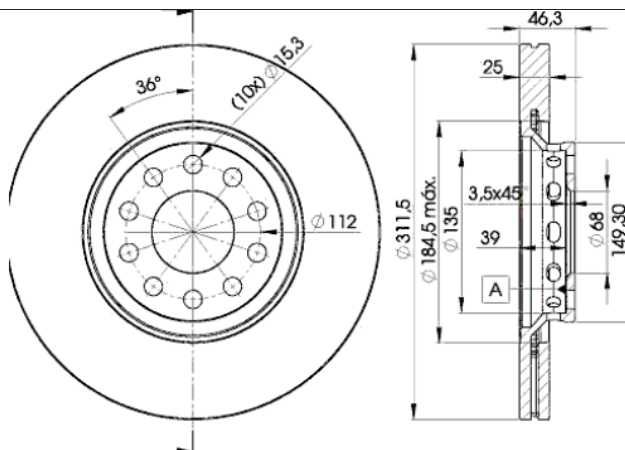

LISTA DE APLICACIONES - BUYERS GUIDE

78BD4065-2

Weight: 17.880

O.E.M.	MAKE
3B0 615 301 B	VW
4B0 615 301 A	VW
4B0 615 301 C	VW
8D0 615 301 J	VW
8E0 615 301 R	VW
L8E0615301R	VW (SVW)

78BD4065-2

E1 90R-02C0289/1142

Ø312x25x46.2

MAKE
AUDI
SEAT
SKODA
VW

Trac.	CC	Kw	CV
-------	----	----	----

Front / Rear

AUDI

						Estate (Compact executive car-D Segment)			
A4 B5 Avant (8D5) 11.94-12.02									
2.4		Gasolina	FWD	2393	110	150	07.95-07.97	■	
2.8 (ATX)		Gasolina	FWD	2771	140	190	03.99-09.00	■	
2.8 quattro (ATX)		Gasolina	4WD	2771	140	190	03.99-09.00	■	
A4 II B6 (8H7) 01.02-12.09						Convertible (Compact executive car-D Segment)			
3.0 (BBJ)		Gasolina	FWD	2976	160	218	04.02-12.05	■	
3.0 (ASN)		Gasolina	FWD	2976	162	220	04.02-12.05	■	
3.0 (AVK)		Gasolina	FWD	2976	162	220	04.02-12.05	■	
3.0 (BGN)		Gasolina	FWD	2976	162	220	04.02-12.05	■	
2.5 TDI (BCZ)		Diesel	FWD	2496	120	163	08.02-12.05	■	
2.5 TDI (BDG)		Diesel	FWD	2496	120	163	08.02-12.05	■	
2.5 TDI (BFC)		Diesel	FWD	2496	120	163	08.02-12.05	■	
A4 II B6 (8E2) 11.00-12.05						Saloon (Compact executive car-D Segment)			
3.0 (BBJ)		Gasolina	FWD	2976	160	218	04.01-12.04	■	
3.0 quattro (BBJ)		Gasolina	4WD	2976	160	218	04.01-12.04	■	
3.0 (ASN)		Gasolina	FWD	2976	162	220	11.00-12.04	■	
3.0 (AVK)		Gasolina	FWD	2976	162	220	11.00-12.04	■	
3.0 quattro (ASN)		Gasolina	4WD	2976	162	220	11.00-12.04	■	
3.0 quattro (AVK)		Gasolina	4WD	2976	162	220	11.00-12.04	■	
A4 II B6 Avant (8E5) 02.00-12.05						Estate (Compact executive car-D Segment)			
1.8 T quattro (BFB)	PR 1LF, PR 1LT	Gasolina	4WD	1781	120	163	07.02-12.04	■	
1.8 T quattro (AMB)	PR 1LF, PR 1LT	Gasolina	4WD	1781	125	170	09.01-12.04	■	