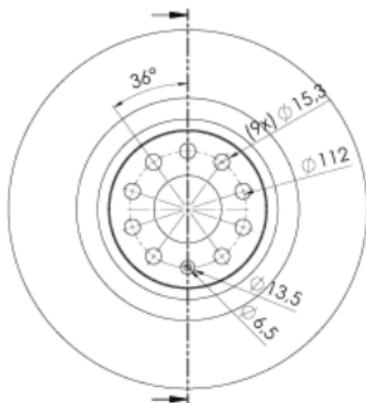

LISTA DE APLICACIONES - BUYERS GUIDE

78BD4083-1

Weight: 12.532

O.E.M.	MAKE
1K0 615 301 AB	SKODA
1K0 615 301 M	SKODA

78BD4083-1

Ø345x30x49.9

MAKE
AUDI
SEAT
SKODA
VW

Trac.	CC	Kw	CV
-------	----	----	----