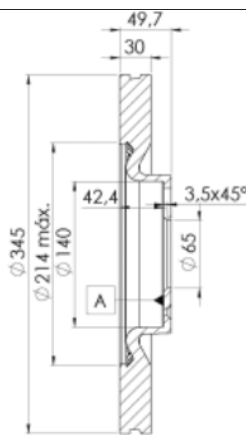

LISTA DE APLICACIONES - BUYERS GUIDE

78BD4083-1

Weight: 12.532

O.E.M.	MAKE
1K0 615 301 AB	SKODA
1K0 615 301 M	SKODA

78BD4083-1

Ø345x30x49.9

MAKE
AUDI
SEAT
SKODA
VW

Trac.	CC	Kw	CV
-------	----	----	----