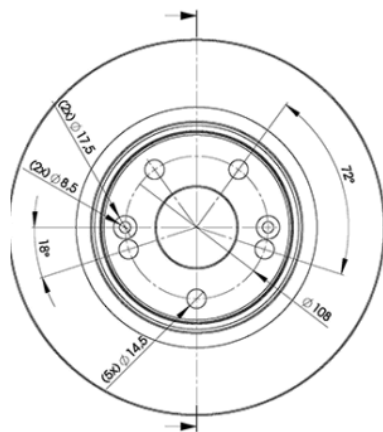

LISTA DE APLICACIONES - BUYERS GUIDE

78BD4194-2

Weight: 11.990

O.E.M.	MAKE
77 00 793 047	RENAULT
77 00 801 101	RENAULT
77 01 204 298	RENAULT
77 01 795 751	RENAULT
7700795751	RENAULT

78BD4194-2

Ø284.7x21x31.6

MAKE
RENAULT

Trac.	CC	Kw	CV
-------	----	----	----

Front / Rear

RENAULT

RENAULT							Saloon (Large family car-D Segment)	
R 21 (L48_) 03.86-07.97								
2.0 Turbo (L48L) (J7R 756)		Gasolina	FWD	1995	119	162	02.90-10.92	■
2.0 Turbo 4x4 (L48L) (J7R 756)		Gasolina	4WD	1995	119	162	02.90-10.92	■
2.0 Turbo (L485) (J7R 752)	06/87-	Gasolina	FWD	1995	129	175	04.87-03.90	■
2.0 Turbo 4x4 (J7R 752)		Gasolina	4WD	1995	129	175	08.89-10.93	■