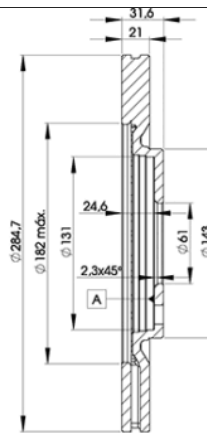

LISTA DE APLICACIONES - BUYERS GUIDE

78BD4194-2

Weight: 11.990

O.E.M.	MAKE
77 00 793 047	RENAULT
77 00 801 101	RENAULT
77 01 204 298	RENAULT
77 01 795 751	RENAULT
7700795751	RENAULT

78BD4194-2

Ø284.7x21x31.6

MAKE
RENAULT

Trac.	CC	Kw	CV
-------	----	----	----

Front / Rear

RENAULT

RENAULT							Saloon (Large family car-D Segment)	
R 21 (L48_) 03.86-07.97								
2.0 Turbo (L48L) (J7R 756)		Gasolina	FWD	1995	119	162	02.90-10.92	■
2.0 Turbo 4x4 (L48L) (J7R 756)		Gasolina	4WD	1995	119	162	02.90-10.92	■
2.0 Turbo (L485) (J7R 752)	06/87-	Gasolina	FWD	1995	129	175	04.87-03.90	■
2.0 Turbo 4x4 (J7R 752)		Gasolina	4WD	1995	129	175	08.89-10.93	■