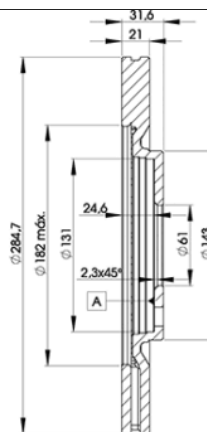

LISTA DE APLICACIONES - BUYERS GUIDE

78BD4194-2

Weight: 11.990

O.E.M.	MAKE
77 00 793 047	RENAULT
77 00 801 101	RENAULT
77 01 204 298	RENAULT
77 01 795 751	RENAULT
7700795751	RENAULT

78BD4194-2

Ø284.7x21x31.6

MAKE
RENAULT

Trac.	CC	Kw	CV
-------	----	----	----

Front / Rear

RENAULT

R 21 (L48_) 03.86-07.97							Saloon (Large family car-D Segment)	
2.0 Turbo (L48L) (J7R 756)		Gasolina	FWD	1995	119	162	02.90-10.92	■
2.0 Turbo 4x4 (L48L) (J7R 756)		Gasolina	4WD	1995	119	162	02.90-10.92	■
2.0 Turbo (L485) (J7R 752)	06/87-	Gasolina	FWD	1995	129	175	04.87-03.90	■
2.0 Turbo 4x4 (J7R 752)		Gasolina	4WD	1995	129	175	08.89-10.93	■