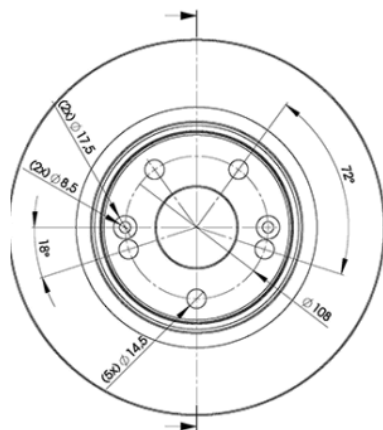

LISTA DE APLICACIONES - BUYERS GUIDE

78BD4194-2

Weight: 11.990

O.E.M.	MAKE
77 00 793 047	RENAULT
77 00 801 101	RENAULT
77 01 204 298	RENAULT
77 01 795 751	RENAULT
7700795751	RENAULT

78BD4194-2

Ø284.7x21x31.6

MAKE
RENAULT

Trac.	CC	Kw	CV
-------	----	----	----

Front / Rear

RENAULT

R 21 (L48_) 03.86-07.97							Saloon (Large family car-D Segment)	
2.0 Turbo (L48L) (J7R 756)		Gasolina	FWD	1995	119	162	02.90-10.92	■
2.0 Turbo 4x4 (L48L) (J7R 756)		Gasolina	4WD	1995	119	162	02.90-10.92	■
2.0 Turbo (L485) (J7R 752)	06/87-	Gasolina	FWD	1995	129	175	04.87-03.90	■
2.0 Turbo 4x4 (J7R 752)		Gasolina	4WD	1995	129	175	08.89-10.93	■