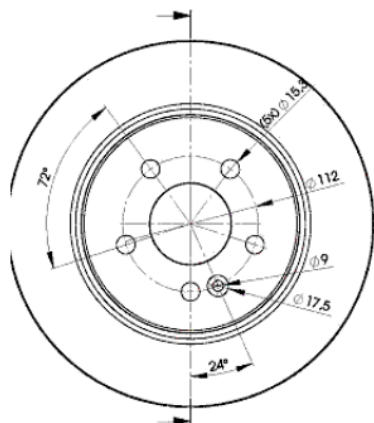

LISTA DE APLICACIONES - BUYERS GUIDE

78BD4210-2

Weight: 15.976

O.E.M.	MAKE
163 421 00 12	MERCEDES-BENZ
163 421 02 12	MERCEDES-BENZ

78BD4210-2

Ø303x26x51.5

MAKE
MERCEDES-BENZ

Trac.	CC	Kw	CV
-------	----	----	----

Front / Rear

MERCEDES-BENZ

M-Class (W163) 02.98-12.06							SUV (Executive SUV-J Segment)			
ML 230 (163.136)	(M 111.977)	ch. A289559,X754619	Gasolina	4WD	2295	110	150	02.98-06.05	■	
ML 320 (163.154)	(M 112.942)	-ch A289559	Gasolina	4WD	3199	160	218	02.98-06.03	■	
ML 270 CDI (163.113)	(OM 612.963)	-ch A289559	Diesel	4WD	2685	120	163	12.99-06.05	■	