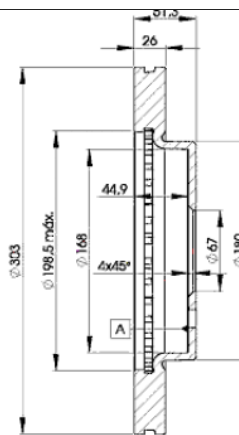

LISTA DE APLICACIONES - BUYERS GUIDE

78BD4210-2

Weight: 15.976

O.E.M.	MAKE
163 421 00 12	MERCEDES-BENZ
163 421 02 12	MERCEDES-BENZ

78BD4210-2

Ø303x26x51.5

MAKE
MERCEDES-BENZ

Trac.	CC	Kw	CV
-------	----	----	----

Front / Rear

MERCEDES-BENZ

M-Class (W163) 02.98-12.06							SUV (Executive SUV-J Segment)			
ML 230 (163.136)	(M 111.977)	ch. A289559,X754619	Gasolina	4WD	2295	110	150	02.98-06.05	■	
ML 320 (163.154)	(M 112.942)	-ch A289559	Gasolina	4WD	3199	160	218	02.98-06.03	■	
ML 270 CDI (163.113)	(OM 612.963)	-ch A289559	Diesel	4WD	2685	120	163	12.99-06.05	■	