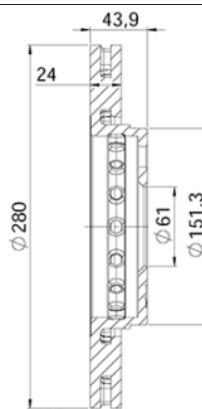

LISTA DE APLICACIONES - BUYERS GUIDE

78BD4294-2

Weight: 13.884

O.E.M.	MAKE
4020600Q2G	NISSAN
402064230R	RENAULT
402064442R	RENAULT
415 420 00 01	MERCEDES-BENZ
415 420 07 01	MERCEDES-BENZ
77 01 209 839	RENAULT
82 01 464 604	RENAULT
8660001254	RENAULT
A4154200001	MERCEDES-BENZ
A4154200701	MERCEDES-BENZ

78BD4294-2

Ø280x24x43.9

MAKE
MERCEDES-BENZ
NISSAN
RENAULT

Trac.	CC	Kw	CV
-------	----	----	----

Front / Rear

MERCEDES-BENZ

CITAN (W415) 11.12-							Box Body/MPV (LCVs-N1 Segment)			
112 (415.603) (M 200.711)	Rim 15, Rim 16, Russia	Gasolina	FWD	1197	84	114	06.13-08.21	■		
108 CDI (415.601, 415.603) (OM 607.951)	Rim 15, Rim 16	Diesel	FWD	1461	55	75	11.12-08.21	■		
109 CDI (415.601, 415.603, 415.605) (OM 607.951)	Rim 15, Rim 16	Diesel	FWD	1461	66	90	11.12-08.21	■		
111 CDI (415.603, 415.605) (OM 607.951)	Rim 15, Rim 16, Russia	Diesel	FWD	1461	81	110	06.13-08.21	■		