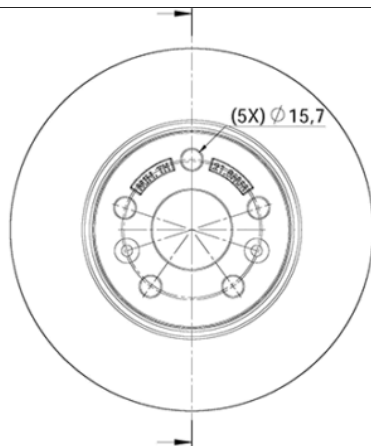

LISTA DE APLICACIONES - BUYERS GUIDE

78BD4294-2

Weight: 13.884

O.E.M.	MAKE
4020600Q2G	NISSAN
402064230R	RENAULT
402064442R	RENAULT
415 420 00 01	MERCEDES-BENZ
415 420 07 01	MERCEDES-BENZ
77 01 209 839	RENAULT
82 01 464 604	RENAULT
8660001254	RENAULT
A4154200001	MERCEDES-BENZ
A4154200701	MERCEDES-BENZ

78BD4294-2

Ø280x24x43.9

MAKE
MERCEDES-BENZ
NISSAN
RENAULT

Trac.	CC	Kw	CV
-------	----	----	----

Front / Rear

MERCEDES-BENZ

CITAN (W415) 11.12-							Box Body/MPV (LCVs-N1 Segment)			
112 (415.603) (M 200.711)	Rim 15, Rim 16, Russia	Gasolina	FWD	1197	84	114	06.13-08.21	■		
108 CDI (415.601, 415.603) (OM 607.951)	Rim 15, Rim 16	Diesel	FWD	1461	55	75	11.12-08.21	■		
109 CDI (415.601, 415.603, 415.605) (OM 607.951)	Rim 15, Rim 16	Diesel	FWD	1461	66	90	11.12-08.21	■		
111 CDI (415.603, 415.605) (OM 607.951)	Rim 15, Rim 16, Russia	Diesel	FWD	1461	81	110	06.13-08.21	■		