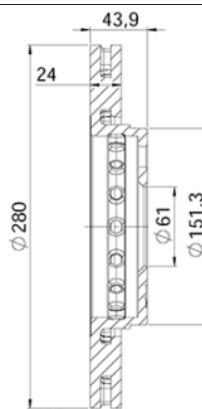

## 78BD4294-2

Weight: 13.884

O.E.M.	MAKE
415 420 00 01	MERCEDES-BENZ
415 420 07 01	MERCEDES-BENZ
77 01 209 839	RENAULT
82 01 464 604	RENAULT

## 78BD4294-2

Ø280x24x43.9

MAKE
MERCEDES-BENZ
NISSAN
RENAULT

Trac.	CC	Kw	CV
-------	----	----	----