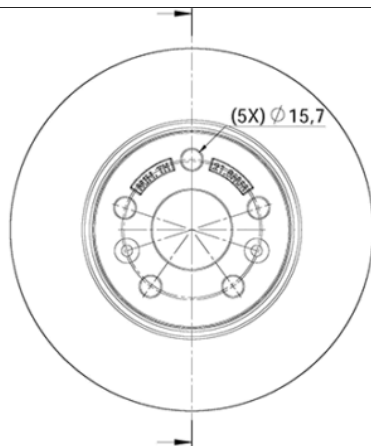

## 78BD4294-2

Weight: 13.884

O.E.M.	MAKE
415 420 00 01	MERCEDES-BENZ
415 420 07 01	MERCEDES-BENZ
77 01 209 839	RENAULT
82 01 464 604	RENAULT

## 78BD4294-2

Ø280x24x43.9

MAKE
MERCEDES-BENZ
NISSAN
RENAULT

Trac.	CC	Kw	CV
-------	----	----	----