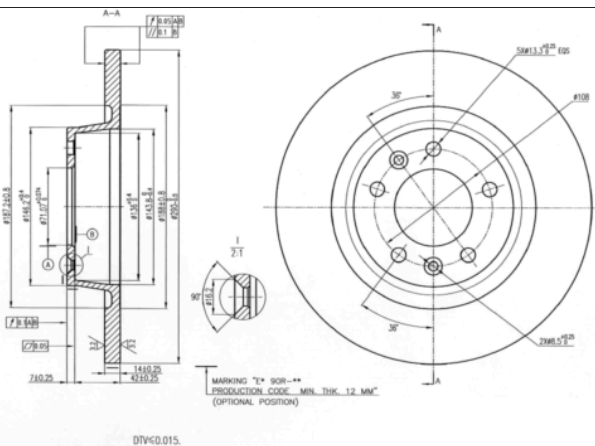

## 78BD4623-2

Weight: 11.920

O.E.M.	MAKE
1611841080	PEUGEOT
1618864380	CITROËN
424922	PEUGEOT
424923	PEUGEOT
424991	PEUGEOT
9404249918	FIAT
940429918	FIAT
9467548487	FIAT
SU001A1062	TOYOTA

## 78BD4623-2

**E1 90R-02C0415/0014**

Ø290x14x49

MAKE
CITROËN
FIAT
PEUGEOT
TOYOTA

	Trac.	CC	Kw	CV			Front / Rear
--	-------	----	----	----	--	--	--------------