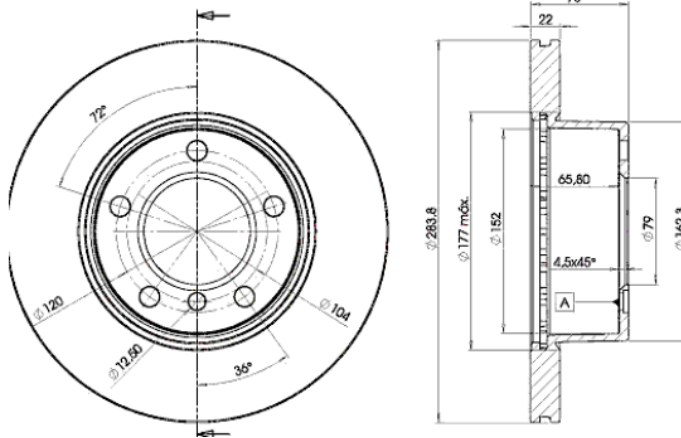

LISTA DE APLICACIONES - BUYERS GUIDE

78BD4629-2

Weight: 13.136

O.E.M.	MAKE
34 11 6 764 629	BMW

78BD4629-2

E1 90R-02C0452/0083

Ø284x22x73

MAKE
BMW

Trac.	CC	Kw	CV
-------	----	----	----

Front / Rear

BMW

1 Serie (E87) 02.03-12.13							Hatchback (Compact car-C Segment)	
116 i (N45 B16 A)		Gasolina	RWD	1596	85	115	06.04-06.11	■
116 i (N45 B16 A)		Gasolina	RWD	1596	85	115	09.07-12.11	■
116 i		Gasolina	RWD	1599	89	121	03.07-06.11	■
116 i (N43 B16 AA)		Gasolina	RWD	1599	90	122	09.07-06.11	■
116 i (N43 B16 AA)		Gasolina	RWD	1599	90	122	03.07-12.11	■
116 i (N43 B20 A)		Gasolina	RWD	1995	90	122	01.09-06.11	■
116 i (N43 B20 A)		Gasolina	RWD	1995	90	122	11.08-12.11	■
118 i (N46 B20 B)		Gasolina	RWD	1995	95	129	07.04-02.07	■
118 i		Gasolina	FWD	1995	95	129	09.06-09.12	■
118 i (N46 B20 B)		Gasolina	RWD	1995	100	136	10.06-06.11	■
118 i (N46 B20 B)		Gasolina	RWD	1995	100	136	09.06-12.11	■
118 i (N43 B20 A)		Gasolina	RWD	1995	105	143	09.06-06.11	■
118 i (N43 B20 A)		Gasolina	RWD	1995	105	143	09.06-12.11	■
120 i (N46 B20 B)		Gasolina	RWD	1995	110	150	06.04-02.07	■
120 i (N46 B20 BD)		Gasolina	RWD	1995	110	150	06.04-02.07	■
120 i (N46 B20 C)		Gasolina	RWD	1995	110	150	06.04-02.07	■
120 i (N46 B20 CC)		Gasolina	RWD	1995	110	150	06.04-02.07	■
120 i (N46 B20 A)		Gasolina	RWD	1995	115	156	03.07-06.11	■
120 i (N46 B20 B)		Gasolina	RWD	1995	115	156	03.07-06.11	■
120 i (N46 B20 BD)		Gasolina	RWD	1995	115	156	03.07-06.11	■
120 i (N46 B20 C)		Gasolina	RWD	1995	115	156	03.07-06.11	■
120 i (N46 B20 CC)		Gasolina	RWD	1995	115	156	03.07-06.11	■
120 i (N43 B20 A)		Gasolina	RWD	1995	120	163	03.07-06.11	■