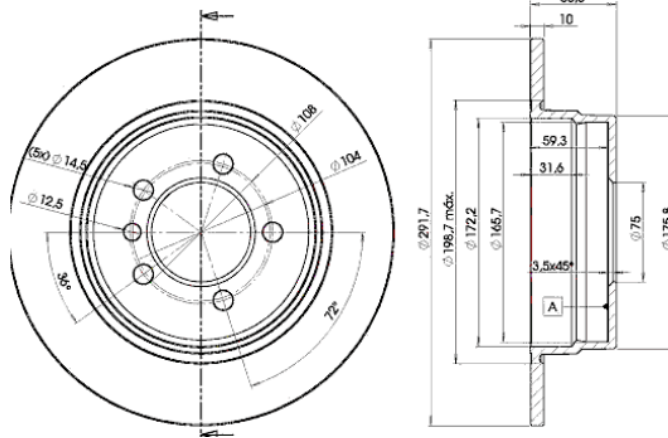

## 78BD4647-2

Weight: 9.344

O.E.M.	MAKE
34 21 6 764 647	BMW

## 78BD4647-2

**E1 90R-02C0453/0072**

Ø280x10x65.6

**MAKE**  
BMW

Trac.	CC	Kw	CV
-------	----	----	----

## LISTA DE APLICACIONES - BUYERS GUIDE

118 i (N43 B20 A)		Gasolina	RWD	1995	125	170	03.07-12.07	■
120 i (N43 B20 A)		Gasolina	RWD	1995	125	170	03.07-06.11	■
130 i (N52 B30 A)		Gasolina	RWD	2996	190	258	03.07-06.11	■
130 i (N52 B30 AF)		Gasolina	RWD	2996	190	258	03.07-06.11	■
130 i (N52 B30 B)		Gasolina	RWD	2996	190	258	03.07-06.11	■
130 i (N52 B30 BF)		Gasolina	RWD	2996	190	258	03.07-06.11	■
130 i (N52 B30 A)		Gasolina	RWD	2996	195	265	09.05-02.07	■
130 i (N52 B30 AF)		Gasolina	RWD	2996	195	265	09.05-02.07	■
130 i (N52 B30 BF)		Gasolina	RWD	2996	195	265	09.05-02.07	■
116 d (N47 D20 C)		Diesel	RWD	1995	66	90	01.11-12.11	■
116 d (N47 D20 A)		Diesel	RWD	1995	66	90	01.11-12.11	■
116 d (N47 D20 C)		Diesel	RWD	1995	66	90	01.11-12.11	■
116 d (N47 D20 A)		Diesel	RWD	1995	85	116	03.09-06.11	■
116 d (N47 D20 C)		Diesel	RWD	1995	85	116	03.09-06.11	■
116 d (N47 D20 A)		Diesel	RWD	1995	85	116	11.08-12.11	■
116 d (N47 D20 C)		Diesel	RWD	1995	85	116	11.08-12.11	■
118 d (M47 D20 (204D4))		Diesel	RWD	1995	90	122	06.04-02.07	■
118 d		Diesel	RWD	1995	90	122	09.06-09.12	■
118 d (N47 D20 A)		Diesel	RWD	1995	100	136	03.07-06.11	■
118 d (N47 D20 C)		Diesel	RWD	1995	100	136	03.07-06.11	■
118 d (N47 D20 A)		Diesel	RWD	1995	105	143	03.07-06.11	■
118 d (N47 D20 C)		Diesel	RWD	1995	105	143	03.07-06.11	■
118 d (N47 D20 A)		Diesel	RWD	1995	105	143	09.06-12.11	■
118 d (N47 D20 C)		Diesel	RWD	1995	105	143	09.06-12.11	■
120 d (M47 D20 (204D4))		Diesel	RWD	1995	120	163	06.04-06.11	■
120 d (N47 D20 A)		Diesel	RWD	1995	120	163	06.04-06.11	■
120 d (N47 D20 A)		Diesel	RWD	1995	130	177	03.07-06.11	■
120 d (N47 D20 C)		Diesel	RWD	1995	130	177	03.07-06.11	■
123 d (N47 D20 B)		Diesel	RWD	1995	150	204	03.07-06.11	■
123 d (N47 D20 D)		Diesel	RWD	1995	150	204	03.07-06.11	■