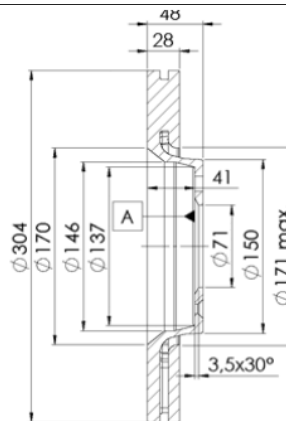

LISTA DE APLICACIONES - BUYERS GUIDE

78BD4755-2

Weight: 19.588

78BD4755-2

E1 90R-02C0433/0076

Ø304x28x48

O.E.M.	MAKE
16 188 651 80	PEUGEOT
1642760480	CITROËN
4249.24	PEUGEOT
4249.25	PEUGEOT
4249.92	PEUGEOT
9 467 548 587	FIAT
9 467 548 588	FIAT