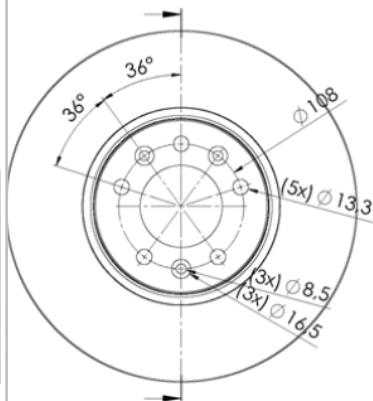

LISTA DE APLICACIONES - BUYERS GUIDE

78BD4755-2

Weight: 19.588

78BD4755-2

E1 90R-02C0433/0076

Ø304x28x48

O.E.M.	MAKE
16 188 651 80	PEUGEOT
1642760480	CITROËN
4249.24	PEUGEOT
4249.25	PEUGEOT
4249.92	PEUGEOT
9 467 548 587	FIAT
9 467 548 588	FIAT

MAKE
CITROËN
FIAT
PEUGEOT
TOYOTA

Trac.	CC	Kw	CV	Hourglass icon	Front / Rear
-------	----	----	----	----------------	--------------

CITROËN

						Hatchback (Large family car-D Segment)				
C5 (RC_) 08.04-										
2.0 16V (RCRFJB, RCRFJC) (RFJ (EW10A))		Gasolina	FWD	1997	103	140	09.04-08.08	■		
C5 II (RW_) 02.08-						Estate (Large family car-D Segment)				
1.6 VTI 120 (5FS (EP6C))		Gasolina	FWD	1598	88	120	07.10-06.15	■		
1.6 THP 150 (5FN (EP6CDT))		Gasolina	FWD	1598	110	150	04.09-07.16	■		
1.6 THP 155 (5FV (EP6CDT))		Gasolina	FWD	1598	115	156	04.09-07.16	■		
1.8 i 16V (RW6FYC) (6FY (EW7A))		Gasolina	FWD	1749	92	125	02.08-10.10	■		
2.0 i 16V (RWRFJC, RWRFJF) (RFJ (EW10A))		Gasolina	FWD	1997	103	140	02.08-10.14	■		
2.0 16V BioFlex (RFJ (EW10A))		Gasol./Etanol	FWD	1997	103	140	02.08-06.10	■		
1.6 HDi 110 (RW9HZC) (9HZ (DV6TED4))		Diesel	FWD	1560	80	109	02.08-10.10	■		
1.6 HDi 110 (9HL (DV6C))		Diesel	FWD	1560	82	112	07.10-05.12	■		
1.6 HDi 110 (9HR (DV6C))		Diesel	FWD	1560	82	112	07.10-05.12	■		
1.6 HDi 115 (9HL (DV6C))		Diesel	FWD	1560	84	114	06.12-06.15	■		
1.6 HDi 115 (9HR (DV6C))		Diesel	FWD	1560	84	114	06.12-06.15	■		
2.0 HDi (RHR (DW10BTED4))		Diesel	FWD	1997	100	136	02.08-06.14	■		
2.0 HDi 140 (RHF (DW10BTED4))		Diesel	FWD	1997	103	140	04.09-06.15	■		
2.0 HDi 150 / BlueHDi 150 (RWRHEJ, RWRHE8) (AHR (DW10FD))		Diesel	FWD	1997	110	150	04.09-05.17	■		
2.0 HDi 150 / BlueHDi 150 (RWRHEJ, RWRHE8) (RHE (DW10CTED4))		Diesel	FWD	1997	110	150	04.09-05.17	■		
2.0 HDi 165 (RHH (DW10CTED4))		Diesel	FWD	1997	120	163	04.09-07.16	■		
C5 II (RD_) 02.08-						Saloon (Large family car-D Segment)				
1.6 VTi 120 (RD5FS8, RD5FSA) (5FS (EP6C))		Gasolina	FWD	1598	88	120	07.10-06.15	■		