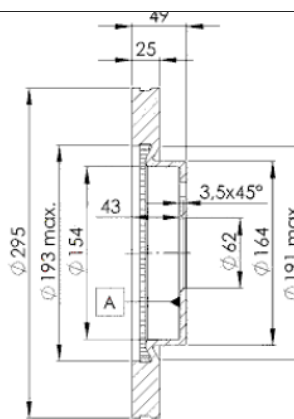

LISTA DE APLICACIONES - BUYERS GUIDE

78BD4803-2

Weight: 13.360

O.E.M.	MAKE
55211-65J00	SUZUKI

78BD4803-2

E1 90R-02C0452/0080

Ø295x25x49

MAKE
SUZUKI

Trac.	CC	Kw	CV
-------	----	----	----

Front / Rear

SUZUKI

GRAND VITARA III / ESCUDO / GRAND ESCUDO (JT, TE, TD) 04.05-					Closed Off-Road Vehicle (Compact SUV-J Segment)			
1.3	Gasolina	RWD	1298	59	80	05.05-07.06	■	
1.3	Gasolina	FWD	1328	61	83	08.06-02.15	■	
1.6 A las 4 ruedas (TA74, JB416) (M16A)	Gasolina	4WD	1586	73	99	09.05-02.15	■	
1.6 A las 4 ruedas (JB416) (M16A)	Gasolina	4WD	1586	77	105	11.12-	■	
1.6 (JB416) (M16A)	Gasolina	RWD	1586	78	106	10.05-	■	
1.6 A las 4 ruedas (JB416) (M16A)	Gasolina	4WD	1586	78	106	04.05-02.15	■	
1.6	Gasolina	FWD	1586	88	120	01.15-02.15	■	
1.6 A las 4 ruedas	Gasolina	FWD	1586	88	120	01.15-02.15	■	
2.0 A las 4 ruedas (JB420)	Gasolina	4WD	1995	95	129	07.07-02.10	■	
2.0 (JB420) (J20A)	Gasolina	RWD	1995	99	135	01.10-	■	
2.0 (JB420)	Gasolina	FWD	1995	101	137	10.05-	■	
2.0 (JB420) (J20A)	Gasolina	RWD	1995	103	140	10.05-02.15	■	
2.0 A las 4 ruedas (TD54V, JB420) (J20A)	Gasolina	4WD	1995	103	140	10.05-02.15	■	
2.4 A las 4 ruedas (JB424)	Gasolina	4WD	2393	120	163	09.13-02.15	■	
2.4 (JB424) (J24B)	Gasolina	RWD	2393	122	166	09.08-	■	
2.4 A las 4 ruedas (JT424, JB424, TDA4) (J24B)	Gasolina	4WD	2393	122	166	01.09-	■	
2.4 (JB424) (J24B)	Gasolina	RWD	2393	124	169	09.09-	■	
2.4 A las 4 ruedas (JB424) (J24B)	Gasolina	4WD	2393	124	169	01.09-	■	
2.7 A las 4 ruedas	Gasolina	FWD	2736	126	171	10.06-11.07	■	
2.7 A las 4 ruedas	Gasolina	FWD	2736	135	184	01.07-	■	
2.7 (JB627) (H 27 A)	Gasolina	RWD	2736	138	188	09.05-12.08	■	
2.7 A las 4 ruedas	Gasolina	FWD	2736	138	188	01.07-	■	