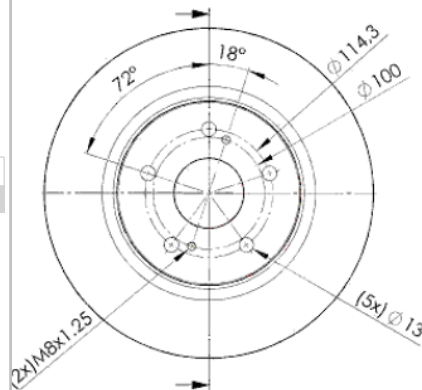

LISTA DE APLICACIONES - BUYERS GUIDE

78BD4803-2

Weight: 13.360

O.E.M.	MAKE
55211-65J00	SUZUKI

78BD4803-2

E1 90R-02C0452/0080

Ø295x25x49

MAKE
SUZUKI

Trac.	CC	Kw	CV
-------	----	----	----

Front / Rear

SUZUKI

GRAND VITARA III / ESCUDO / GRAND ESCUDO (JT, TE, TD) 04.05-					Closed Off-Road Vehicle (Compact SUV-J Segment)			
1.3	Gasolina	RWD	1298	59	80	05.05-07.06	■	
1.3	Gasolina	FWD	1328	61	83	08.06-02.15	■	
1.6 A las 4 ruedas (TA74, JB416) (M16A)	Gasolina	4WD	1586	73	99	09.05-02.15	■	
1.6 A las 4 ruedas (JB416) (M16A)	Gasolina	4WD	1586	77	105	11.12-	■	
1.6 (JB416) (M16A)	Gasolina	RWD	1586	78	106	10.05-	■	
1.6 A las 4 ruedas (JB416) (M16A)	Gasolina	4WD	1586	78	106	04.05-02.15	■	
1.6	Gasolina	FWD	1586	88	120	01.15-02.15	■	
1.6 A las 4 ruedas	Gasolina	FWD	1586	88	120	01.15-02.15	■	
2.0 A las 4 ruedas (JB420)	Gasolina	4WD	1995	95	129	07.07-02.10	■	
2.0 (JB420) (J20A)	Gasolina	RWD	1995	99	135	01.10-	■	
2.0 (JB420)	Gasolina	FWD	1995	101	137	10.05-	■	
2.0 (JB420) (J20A)	Gasolina	RWD	1995	103	140	10.05-02.15	■	
2.0 A las 4 ruedas (TD54V, JB420) (J20A)	Gasolina	4WD	1995	103	140	10.05-02.15	■	
2.4 A las 4 ruedas (JB424)	Gasolina	4WD	2393	120	163	09.13-02.15	■	
2.4 (JB424) (J24B)	Gasolina	RWD	2393	122	166	09.08-	■	
2.4 A las 4 ruedas (JT424, JB424, TDA4) (J24B)	Gasolina	4WD	2393	122	166	01.09-	■	
2.4 (JB424) (J24B)	Gasolina	RWD	2393	124	169	09.09-	■	
2.4 A las 4 ruedas (JB424) (J24B)	Gasolina	4WD	2393	124	169	01.09-	■	
2.7 A las 4 ruedas	Gasolina	FWD	2736	126	171	10.06-11.07	■	
2.7 A las 4 ruedas	Gasolina	FWD	2736	135	184	01.07-	■	
2.7 (JB627) (H 27 A)	Gasolina	RWD	2736	138	188	09.05-12.08	■	
2.7 A las 4 ruedas	Gasolina	FWD	2736	138	188	01.07-	■	