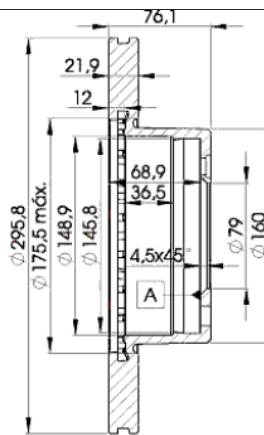

## 78BD4839-1

Weight: 7.830

O.E.M.	MAKE
1 163 013	BMW
1 163 081	BMW
1 164 839	BMW
34 11 1 163 013	BMW
34 11 1 163 081	BMW
34 11 1 164 839	BMW
34 11 6 767 061	BMW
6 767 061	BMW

## 78BD4839-1

**E1 90R-02C0452/0095**

Ø296x22x76

**MAKE**

BMW

Trac.	CC	Kw	CV
-------	----	----	----

Front / Rear

#### 5 Serie IV (E39) 09.95-12.03

#### 5 Serie IV Touring (E39) 09.96-06.04