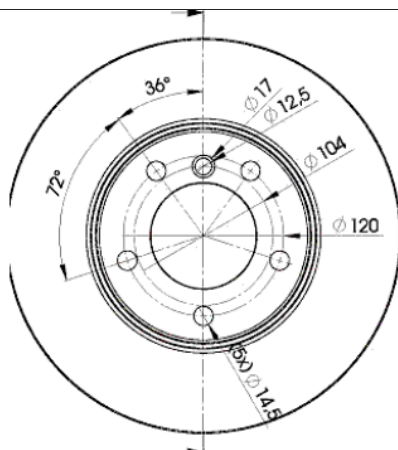

## 78BD4839-1

Weight: 7.830

O.E.M.	MAKE
1 163 013	BMW
1 163 081	BMW
1 164 839	BMW
34 11 1 163 013	BMW
34 11 1 163 081	BMW
34 11 1 164 839	BMW
34 11 6 767 061	BMW
6 767 061	BMW

## 78BD4839-1

**E1 90R-02C0452/0095**

Ø296x22x76

**MAKE**

BMW

Trac.	CC	Kw	CV
-------	----	----	----

Front / Rear

#### 5 Serie IV (E39) 09.95-12.03

#### 5 Serie IV Touring (E39) 09.96-06.04