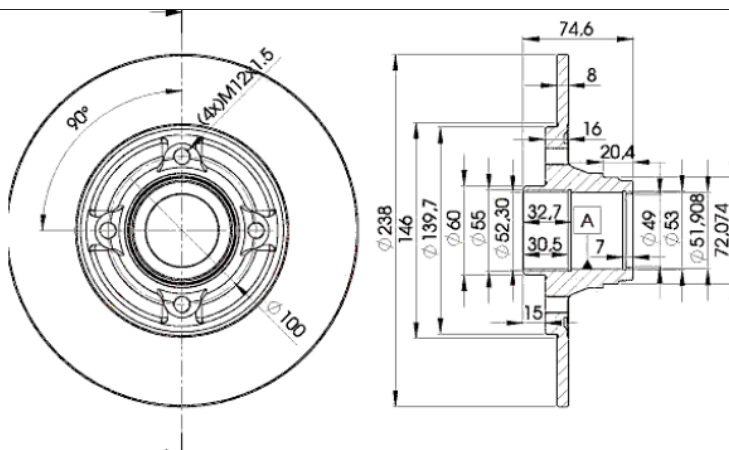

## 78BD5006-1

8 424073 146519

Weight: 4.170

O.E.M.	MAKE
77 00 805 006	RENAULT
77 01 204 302	RENAULT

## 78BD5006-1

Ø238x8x74.6

**MAKE**  
RENAULT

Trac.	CC	Kw	CV
-------	----	----	----

Front / Rear