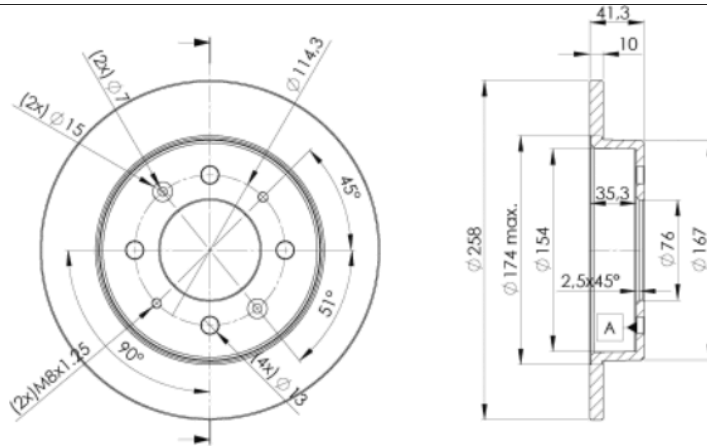

## 78BD5020-2

Weight: 7.576

O.E.M.	MAKE
58411-2F100	KIA

## 78BD5020-2

**E1** 90R-02C0415/0005

Ø258x10x41.3

MAKE
KIA

Trac.	CC	Kw	CV
-------	----	----	----

Front / Rear

**KIA**

### Saloon (Compact car-C Segment)

Model	Fuel	Trac.	CC	Kw	CV	Period	Front	Rear
1.6 (G4FC)	Gasolina	FWD	1591	90	122	05.06-12.09	■	■
1.6	Gasolina	FWD	1594	75	102	04.04-12.09	■	■
1.6 (G4ED)	Gasolina	FWD	1599	77	105	04.04-12.09	■	■
1.6 (G4GR)	Gasolina	FWD	1599	90	122	04.04-01.07	■	■
2.0	Gasolina	FWD	1975	103	140	04.04-12.09	■	■
2.0 (G4GC)	Gasolina	FWD	1975	105	143	04.04-01.07	■	■
1.5 CRDi (D4FA)	Diesel	FWD	1493	54	73	07.05-08.06	■	■
1.5 CRDi (D4FA)	Diesel	FWD	1493	66	90	07.05-12.09	■	■
1.5 CRDi (D4FA)	Diesel	FWD	1493	75	102	07.05-08.06	■	■
1.6 CRDi (D4FB)	Diesel	FWD	1582	85	115	06.05-12.09	■	■
2.0 CRDi (D4EA)	Diesel	FWD	1991	83	112	04.04-05.06	■	■