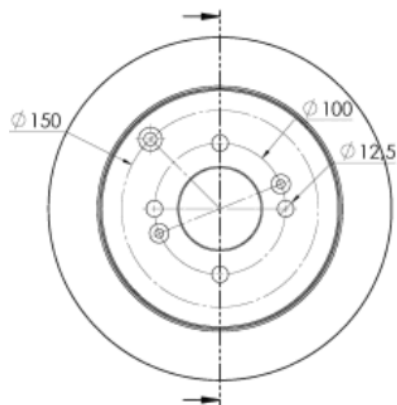

## 78BD5102-2

Weight: 9.064

O.E.M.	MAKE
58411-1C800	KIA
58411-1G300	KIA

## 78BD5102-2

**E1 90R-02C0453/0107**

Ø262x10x63.7

MAKE
HYUNDAI
HYUNDAI (BEIJING)
KIA
KIA (DYK)

Trac.	CC	Kw	CV						
						Front / Rear			