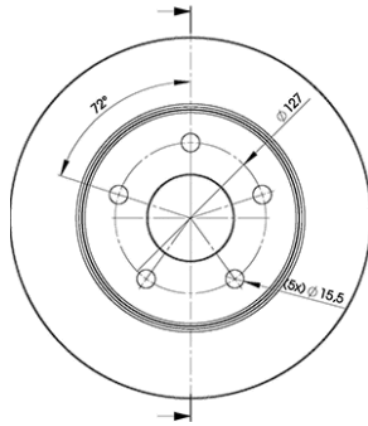

LISTA DE APLICACIONES - BUYERS GUIDE

78BD5117-2

Weight: 15.976

O.E.M.	MAKE
052098672	JEEP
52098672	JEEP

78BD5117-2

Ø305x26x63.5

MAKE
JEEP

Trac.	CC	Kw	CV
-------	----	----	----

Front / Rear

JEEP

GRAND CHEROKEE (ZJ, ZG) 09.91-04.99						Closed Off-Road Vehicle (Luxury Crossover SUV-J Segment)			
4.0 i 4x4 (Z) (S01)	01/99-	Gasolina	4WD	3960	130	177	10.95-04.99	■	
4.0 i 4x4 (ZJ) (ERH)	01/99-	Gasolina	4WD	3964	132	180	06.92-04.99	■	
4.0 i 4x4 (ZJ) (MX)	01/99-	Gasolina	4WD	3964	135	184	09.91-04.99	■	
GRAND CHEROKEE II (WJ, WG) 09.98-09.05						Closed Off-Road Vehicle (Luxury Crossover SUV-J Segment)			
4.0 4x4 (ERH)		Gasolina	4WD	3960	140	190	04.99-09.05	■	
4.0 (ERH)		Gasolina	RWD	3964	140	190	10.98-09.04	■	
4.7 V8 4x4 (EVA)		Gasolina	4WD	4701	162	220	04.99-08.00	■	
4.7 V8 4x4 (EVA)		Gasolina	4WD	4701	164	223	04.99-09.05	■	
4.7		Gasolina	FWD	4701	167	227	10.04-09.05	■	
4.7 V8 4x4 (EVA)		Gasolina	4WD	4701	167	227	06.03-09.05	■	
4.7 V8 4x4 (EVC)		Gasolina	4WD	4701	190	258	10.01-09.05	■	
2.7 CRD 4x4 (ENF)		Diesel	4WD	2685	120	163	10.01-09.05	■	
2.7 CRD 4x4		Diesel	4WD	2688	120	163	10.04-09.05	■	
2.7 CRD Laredo		Diesel	RWD	2688	120	163	10.04-09.05	■	
3.1 TD 4x4 (EXA)		Diesel	4WD	3125	103	140	04.99-12.01	■	