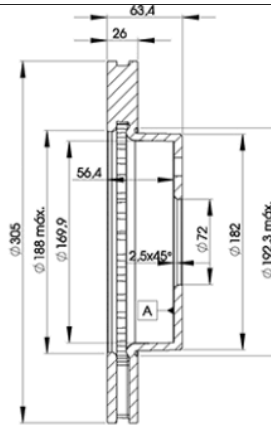

LISTA DE APLICACIONES - BUYERS GUIDE

78BD5117-2

Weight: 15.976

O.E.M.	MAKE
052098672	JEEP
52098672	JEEP

78BD5117-2

Ø305x26x63.5

MAKE
JEEP

Trac.	CC	Kw	CV
-------	----	----	----

Front / Rear

JEEP

GRAND CHEROKEE (ZJ, ZG) 09.91-04.99						Closed Off-Road Vehicle (Luxury Crossover SUV-J Segment)			
4.0 i 4x4 (Z) (S01)	01/99-	Gasolina	4WD	3960	130	177	10.95-04.99	■	
4.0 i 4x4 (ZJ) (ERH)	01/99-	Gasolina	4WD	3964	132	180	06.92-04.99	■	
4.0 i 4x4 (ZJ) (MX)	01/99-	Gasolina	4WD	3964	135	184	09.91-04.99	■	
GRAND CHEROKEE II (WJ, WG) 09.98-09.05						Closed Off-Road Vehicle (Luxury Crossover SUV-J Segment)			
4.0 4x4 (ERH)		Gasolina	4WD	3960	140	190	04.99-09.05	■	
4.0 (ERH)		Gasolina	RWD	3964	140	190	10.98-09.04	■	
4.7 V8 4x4 (EVA)		Gasolina	4WD	4701	162	220	04.99-08.00	■	
4.7 V8 4x4 (EVA)		Gasolina	4WD	4701	164	223	04.99-09.05	■	
4.7		Gasolina	FWD	4701	167	227	10.04-09.05	■	
4.7 V8 4x4 (EVA)		Gasolina	4WD	4701	167	227	06.03-09.05	■	
4.7 V8 4x4 (EVC)		Gasolina	4WD	4701	190	258	10.01-09.05	■	
2.7 CRD 4x4 (ENF)		Diesel	4WD	2685	120	163	10.01-09.05	■	
2.7 CRD 4x4		Diesel	4WD	2688	120	163	10.04-09.05	■	
2.7 CRD Laredo		Diesel	RWD	2688	120	163	10.04-09.05	■	
3.1 TD 4x4 (EXA)		Diesel	4WD	3125	103	140	04.99-12.01	■	