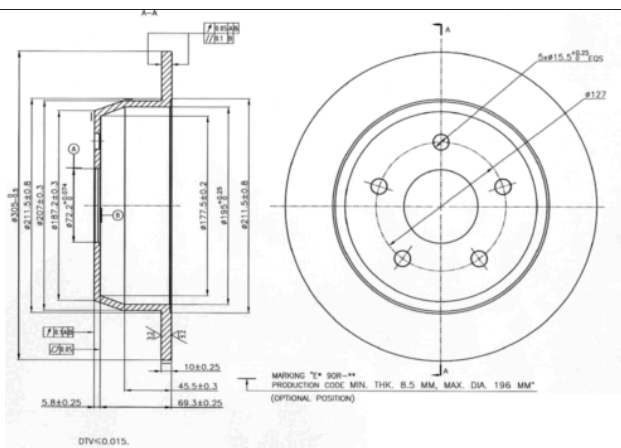

LISTA DE APLICACIONES - BUYERS GUIDE

78BD5118-2

Weight: 11.590

O.E.M.	MAKE
52098666	JEEP
52098666AA	JEEP

78BD5118-2

Ø305x10x75.1

MAKE
BEIJING BENZ (BBDC)
JEEP
JEEP (BJC)

Trac.	CC	Kw	CV			Front / Rear
-------	----	----	----	--	--	--------------

BEIJING BENZ (BBDC)

JEEP 4700 10.03-						Hatchback (Compact SUV-J Segment)	
4.7	Gasolina	FWD	4701	175	238	10.03-	■

JEEP

CHEROKEE II / WAGONEER (XJ) 09.83-09.01						Closed Off-Road Vehicle (Compact SUV-J Segment)	
2.5 (EPE)	Gasolina	4WD	2469	89	121	10.95-09.01	■
4.0 i (ERH)	Gasolina	4WD	3960	127	173	07.98-09.01	■
4.0 i (MX)	Gasolina	4WD	3960	135	184	02.99-09.01	■
4.0 i (ERH)	Gasolina	4WD	3964	125	170	10.90-09.01	■
4.0 i 4x4 (ERH)	Gasolina	4WD	3964	131	178	01.95-09.01	■
4.0 i (MX)	Gasolina	4WD	3964	135	184	12.91-09.01	■
4.0 i (ERH)	Gasolina	4WD	3964	136	185	01.88-09.01	■
2.5 TDI 4x4 (ENC)	Diesel	4WD	2498	85	116	10.96-09.01	■
2.5 TD 4x4 (ENC)	Diesel	4WD	2499	85	116	01.88-09.01	■

GRAND CHEROKEE (ZJ, ZG) 09.91-04.99						Closed Off-Road Vehicle (Luxury Crossover SUV-J Segment)	
4.0 i 4x4 (Z) (S01)	Gasolina	4WD	3960	130	177	10.95-04.99	■
4.0 i 4x4 (ZJ) (ERH)	Gasolina	4WD	3964	132	180	06.92-04.99	■
4.0 i 4x4 (ZJ) (MX)	Gasolina	4WD	3964	135	184	09.91-04.99	■

GRAND CHEROKEE II (WJ, WG) 09.98-09.05						Closed Off-Road Vehicle (Luxury Crossover SUV-J Segment)	
4.0 4x4 (ERH)	Gasolina	4WD	3960	140	190	04.99-09.05	■
4.0 (ERH)	Gasolina	RWD	3964	140	190	10.98-09.04	■
4.7 V8 4x4 (EVA)	Gasolina	4WD	4701	162	220	04.99-08.00	■
4.7 V8 4x4 (EVA)	Gasolina	4WD	4701	164	223	04.99-09.05	■