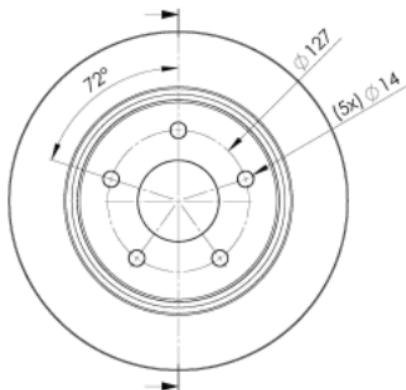

## 78BD5173-2

Weight: 11.110

O.E.M.	MAKE
4721677AA	DODGE
4721996AA	CHRYSLER
K0472-1996-AA	FIAT
K0472-1996-AB	FIAT

## 78BD5173-2

**E1 90R-02C0100/1225**

Ø305x12x33.6

MAKE
CHRYSLER
DODGE
FIAT
VW

Trac.	CC	Kw	CV
-------	----	----	----

Front / Rear

### CHRYSLER

GRAND VOYAGER V / TOWN & COUNTRY V (RT) 01.08-12.11						Box Body/MPV (Large MPV-M1 Segment)			
3.8		Gasolina	FWD	3778	142	193	01.08-12.11		■
2.8 CRDI		Diesel	FWD	2777	120	163	01.08-12.11		■
GRAND VOYAGER V / TOWN & COUNTRY V (RT) 10.07-						MPV (Large MPV-M1 Segment)			
3.3 (EGV)		Gasolina	FWD	3301	125	170	01.08-		■
3.6 (ERB)		Gasolina	FWD	3604	208	283	02.11-		■
3.6 (ERB)		Gasolina	FWD	3604	211	287	02.11-		■
3.8 (EGL)		Gasolina	FWD	3778	142	193	10.07-		■
3.8 (EGL)		Gasolina	FWD	3778	147	200	09.08-		■
3.8 (EGL)		Gasolina	FWD	3778	148	201	10.07-		■
4.0 (EMM)		Gasolina	FWD	3952	179	243	10.07-		■
4.0 (EGQ)		Gasolina	FWD	3952	187	254	10.07-		■
3.6 Flexfuel (ERB)		Gasol./Etanol	FWD	3604	211	287	02.11-		■
2.8 CRD		Diesel	FWD	2777	120	163	10.07-		■
2.8 CRD (ENS)		Diesel	FWD	2777	120	163	10.07-		■
2.8 CRD (ENS)		Diesel	FWD	2777	133	181	09.12-		■