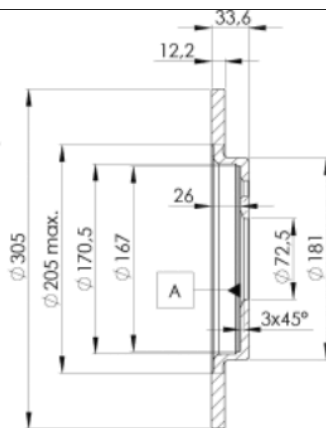

## 78BD5173-2

Weight: 11.110

O.E.M.	MAKE
4721677AA	DODGE
4721996AA	CHRYSLER
K0472-1996-AA	FIAT
K0472-1996-AB	FIAT

## 78BD5173-2

**E1 90R-02C0100/1225**

Ø305x12x33.6

MAKE
CHRYSLER
DODGE
FIAT
VW

Trac.	CC	Kw	CV
-------	----	----	----

Front / Rear

### CHRYSLER

GRAND VOYAGER V / TOWN & COUNTRY V (RT) 01.08-12.11						Box Body/MPV (Large MPV-M1 Segment)			
3.8		Gasolina	FWD	3778	142	193	01.08-12.11		■
2.8 CRDI		Diesel	FWD	2777	120	163	01.08-12.11		■
GRAND VOYAGER V / TOWN & COUNTRY V (RT) 10.07-						MPV (Large MPV-M1 Segment)			
3.3 (EGV)		Gasolina	FWD	3301	125	170	01.08-		■
3.6 (ERB)		Gasolina	FWD	3604	208	283	02.11-		■
3.6 (ERB)		Gasolina	FWD	3604	211	287	02.11-		■
3.8 (EGL)		Gasolina	FWD	3778	142	193	10.07-		■
3.8 (EGL)		Gasolina	FWD	3778	147	200	09.08-		■
3.8 (EGL)		Gasolina	FWD	3778	148	201	10.07-		■
4.0 (EMM)		Gasolina	FWD	3952	179	243	10.07-		■
4.0 (EGQ)		Gasolina	FWD	3952	187	254	10.07-		■
3.6 Flexfuel (ERB)		Gasol./Etanol	FWD	3604	211	287	02.11-		■
2.8 CRD		Diesel	FWD	2777	120	163	10.07-		■
2.8 CRD (ENS)		Diesel	FWD	2777	120	163	10.07-		■
2.8 CRD (ENS)		Diesel	FWD	2777	133	181	09.12-		■