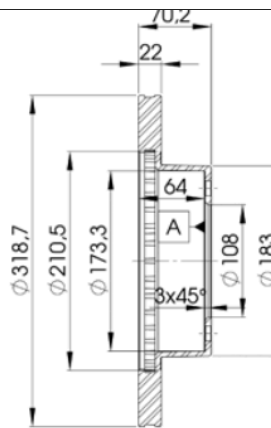

LISTA DE APLICACIONES - BUYERS GUIDE

78BD5210-2

Weight: 13.436

O.E.M.	MAKE
43512-35210	TOYOTA

78BD5210-2

E1 90R-02C0452/0084

Ø318.7x22x70.2

MAKE
TOYOTA

Trac.	CC	Kw	CV
-------	----	----	----

Front / Rear

TOYOTA

					Trac.	CC	Kw	CV	
4 RUNNER II / HILUX SURF / SURF (_N13_) 08.87-12.96					SUV (Executive SUV-J Segment)				
2.7 i		Gasolina	FWD	2694	112	152	11.95-03.96	■	
3.4 i		Gasolina	FWD	3378	136	185	11.95-03.96	■	
2.8 D 4WD (KDN170) (3L)		Diesel	4WD	2779	61	83	08.89-10.95	■	
4RUNNER III (_N18_) 11.95-07.03					SUV (Executive SUV-J Segment)				
2.7 EFI 4WD (RZN185_) (3RZ-FE)		Gasolina	4WD	2694	112	152	11.95-08.02	■	
3.4 4WD (VZN185) (5VZ-FE)		Gasolina	4WD	3378	136	185	11.95-11.02	■	
3.0 TDi (KZN185, KZN185W) (1KZ-TE)		Diesel	4WD	2982	103	140	09.00-07.02	■	
HILUX VI (_N1_) 08.94-03.06					Pickup (Pick-Up Truck)				
2.7 EFI (RZN154, RZN149) (3RZ-FE)		Gasolina	RWD	2694	107	145	01.98-07.04	■	
2.7 EFI 4WD (RZN174, RZN169) (3RZ-FE)		Gasolina	4WD	2694	108	147	11.97-04.05	■	
LAND CRUISER (_J7_ , _JL7_) 03.84-					Closed Off-Road Vehicle (Large SUV-J Segment)				
3.0 TD (KZJ70_, KZJ73_, KZJ77_, KZJ78_, KZJ71_) (1KZ-T)	04/96-	Diesel	4WD	2982	92	125	05.93-05.96	■	
3.0 TD (KZJ70_, KZJ73_, KZJ77_, KZJ78_, KZJ71_) (1KZ-TE)	04/96-	Diesel	4WD	2982	92	125	05.93-05.96	■	
LAND CRUISER (_J7_) 11.84-08.01					Open Off-Road Vehicle (Large SUV-J Segment)				
3.0 TD (KZJ70_, KZJ70R) (1KZ-T)		Diesel	4WD	2982	92	125	05.93-05.96	■	
LAND CRUISER 80 (_J8_) 01.90-02.01					Closed Off-Road Vehicle (Confort SUV-J Segment)				
4.0 (FJ80_, FJ80R, FJ80G) (3F-E)		Gasolina	4WD	3956	115	156	01.90-10.92	■	
4.5 24V (FZJ80_) (1FZ-FE)		Gasolina	4WD	4477	151	205	08.92-12.97	■	
4.5		Gasolina	FWD	4477	215	292	08.92-01.98	■	
4.5 4WD (FZJ80_) (1FZ-FE)		Gasolina	4WD	4477	215	292	08.92-01.98	■	