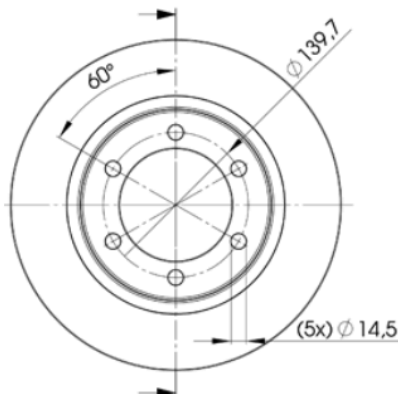

LISTA DE APLICACIONES - BUYERS GUIDE

78BD5210-2

Weight: 13.436

O.E.M.	MAKE
43512-35210	TOYOTA

78BD5210-2

E1 90R-02C0452/0084

Ø318.7x22x70.2

MAKE
TOYOTA

Trac.	CC	Kw	CV
-------	----	----	----

Front / Rear

TOYOTA

					Trac.	CC	Kw	CV	
4 RUNNER II / HILUX SURF / SURF (_N13_) 08.87-12.96					SUV (Executive SUV-J Segment)				
2.7 i		Gasolina	FWD	2694	112	152	11.95-03.96	■	
3.4 i		Gasolina	FWD	3378	136	185	11.95-03.96	■	
2.8 D 4WD (KDN170) (3L)		Diesel	4WD	2779	61	83	08.89-10.95	■	
4RUNNER III (_N18_) 11.95-07.03					SUV (Executive SUV-J Segment)				
2.7 EFI 4WD (RZN185_) (3RZ-FE)		Gasolina	4WD	2694	112	152	11.95-08.02	■	
3.4 4WD (VZN185) (5VZ-FE)		Gasolina	4WD	3378	136	185	11.95-11.02	■	
3.0 TDi (KZN185, KZN185W) (1KZ-TE)		Diesel	4WD	2982	103	140	09.00-07.02	■	
HILUX VI (_N1_) 08.94-03.06					Pickup (Pick-Up Truck)				
2.7 EFI (RZN154, RZN149) (3RZ-FE)		Gasolina	RWD	2694	107	145	01.98-07.04	■	
2.7 EFI 4WD (RZN174, RZN169) (3RZ-FE)		Gasolina	4WD	2694	108	147	11.97-04.05	■	
LAND CRUISER (_J7_ , _JL7_) 03.84-					Closed Off-Road Vehicle (Large SUV-J Segment)				
3.0 TD (KZJ70_, KZJ73_, KZJ77_, KZJ78_, KZJ71_) (1KZ-T)	04/96-	Diesel	4WD	2982	92	125	05.93-05.96	■	
3.0 TD (KZJ70_, KZJ73_, KZJ77_, KZJ78_, KZJ71_) (1KZ-TE)	04/96-	Diesel	4WD	2982	92	125	05.93-05.96	■	
LAND CRUISER (_J7_) 11.84-08.01					Open Off-Road Vehicle (Large SUV-J Segment)				
3.0 TD (KZJ70_, KZJ70R) (1KZ-T)		Diesel	4WD	2982	92	125	05.93-05.96	■	
LAND CRUISER 80 (_J8_) 01.90-02.01					Closed Off-Road Vehicle (Confort SUV-J Segment)				
4.0 (FJ80_, FJ80R, FJ80G) (3F-E)		Gasolina	4WD	3956	115	156	01.90-10.92	■	
4.5 24V (FZJ80_) (1FZ-FE)		Gasolina	4WD	4477	151	205	08.92-12.97	■	
4.5		Gasolina	FWD	4477	215	292	08.92-01.98	■	
4.5 4WD (FZJ80_) (1FZ-FE)		Gasolina	4WD	4477	215	292	08.92-01.98	■	