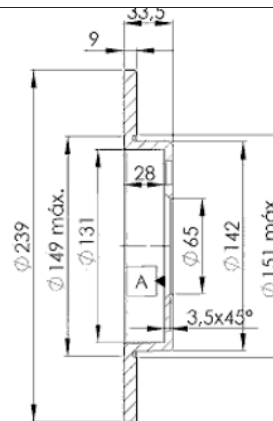

LISTA DE APLICACIONES - BUYERS GUIDE

78BD5311-2

Weight: 5.668

O.E.M.	MAKE
1J0 615 601 D	VW

78BD5311-2

Ø239x9x33.5

MAKE
AUDI
VW

Trac.	CC	Kw	CV
-------	----	----	----