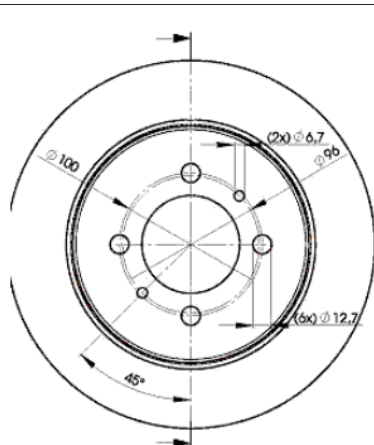

LISTA DE APLICACIONES - BUYERS GUIDE

78BD5401-2

Weight: 6.864

78BD5401-2

Ø258x9x44.5

MAKE
NISSAN

O.E.M.	MAKE
43206-54C00	NISSAN
43206-54C01	NISSAN
43206-54L00	NISSAN

Trac.	CC	Kw	CV						
									Front / Rear

NISSAN

							Coupe (Sport compact car-C Segment)			
100NX / NX-NXR (B13) 03.90-01.96										
2.0 GTI (SR20DE)		Gasolina	FWD	1998	105	143	03.91-10.94	■		
2.0		Gasolina	FWD	1998	110	150	10.90-10.94	■		
ALMERA / PULSAR (N15) 07.95-01.01							Hatchback (Compact car-C Segment)			
1.4 S, GX, LX (GA14DE)	05/98-	Gasolina	FWD	1392	55	75	09.95-03.00	■		
1.4 (GA14DE)	05/98-	Gasolina	FWD	1392	64	87	09.95-03.00	■		
1.5 (GA15DE)	05/98-	Gasolina	FWD	1497	77	105	07.95-03.00	■		
1.6 SR, SLX (GA16DE)	05/98-	Gasolina	FWD	1597	66	90	09.95-03.00	■		
1.6 (GA16DE)	05/98-	Gasolina	FWD	1597	73	99	09.95-03.00	■		
1.6	05/98-	Gasolina	FWD	1597	75	102	07.95-03.00	■		
2.0 GTI (SR20DE)		Gasolina	FWD	1998	105	143	07.96-03.00	■		
2.0 D (CD20)	05/98-	Diesel	FWD	1974	55	75	11.95-03.00	■		
ALMERA / PULSAR / SENTRA (N15) 07.95-09.00							Saloon (Compact car-C Segment)			
1.4 GX,LX (GA14DE)	05/98-	Gasolina	FWD	1392	55	75	09.95-07.00	■		
1.4 (GA14DE)	05/98-	Gasolina	FWD	1392	64	87	09.95-07.00	■		
1.5 (GA15DE)		Gasolina	FWD	1497	77	105	07.95-05.00	■		
1.6 SLX (GA16DE)	05/98-	Gasolina	FWD	1597	66	90	09.95-07.00	■		
1.6 (GA16DE)	05/98-	Gasolina	FWD	1597	73	99	09.95-07.00	■		
1.6 (GA16DE)	05/98-	Gasolina	FWD	1597	75	102	07.95-03.00	■		
2.0 D (CD20)	05/98-	Diesel	FWD	1974	55	75	11.95-07.00	■		
SUNNY / PULSAR (N14) 10.90-10.95							Hatchback (Supermini car-B Segment)			
2.0 i 16V (SR20DE)		Gasolina	FWD	1998	105	143	10.90-05.95	■		