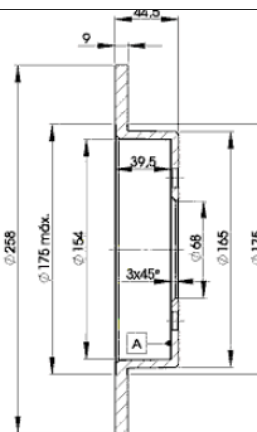

LISTA DE APLICACIONES - BUYERS GUIDE

78BD5401-2

Weight: 6.864

78BD5401-2

Ø258x9x44.5

MAKE
NISSAN

O.E.M.	MAKE
43206-54C00	NISSAN
43206-54C01	NISSAN
43206-54L00	NISSAN

Trac.	CC	Kw	CV						
									Front / Rear

NISSAN

							Coupe (Sport compact car-C Segment)			
100NX / NX-NXR (B13) 03.90-01.96										
2.0 GTI (SR20DE)		Gasolina	FWD	1998	105	143	03.91-10.94	■		
2.0		Gasolina	FWD	1998	110	150	10.90-10.94	■		
ALMERA / PULSAR (N15) 07.95-01.01							Hatchback (Compact car-C Segment)			
1.4 S, GX, LX (GA14DE)	05/98-	Gasolina	FWD	1392	55	75	09.95-03.00	■		
1.4 (GA14DE)	05/98-	Gasolina	FWD	1392	64	87	09.95-03.00	■		
1.5 (GA15DE)	05/98-	Gasolina	FWD	1497	77	105	07.95-03.00	■		
1.6 SR, SLX (GA16DE)	05/98-	Gasolina	FWD	1597	66	90	09.95-03.00	■		
1.6 (GA16DE)	05/98-	Gasolina	FWD	1597	73	99	09.95-03.00	■		
1.6	05/98-	Gasolina	FWD	1597	75	102	07.95-03.00	■		
2.0 GTI (SR20DE)		Gasolina	FWD	1998	105	143	07.96-03.00	■		
2.0 D (CD20)	05/98-	Diesel	FWD	1974	55	75	11.95-03.00	■		
ALMERA / PULSAR / SENTRA (N15) 07.95-09.00							Saloon (Compact car-C Segment)			
1.4 GX,LX (GA14DE)	05/98-	Gasolina	FWD	1392	55	75	09.95-07.00	■		
1.4 (GA14DE)	05/98-	Gasolina	FWD	1392	64	87	09.95-07.00	■		
1.5 (GA15DE)		Gasolina	FWD	1497	77	105	07.95-05.00	■		
1.6 SLX (GA16DE)	05/98-	Gasolina	FWD	1597	66	90	09.95-07.00	■		
1.6 (GA16DE)	05/98-	Gasolina	FWD	1597	73	99	09.95-07.00	■		
1.6 (GA16DE)	05/98-	Gasolina	FWD	1597	75	102	07.95-03.00	■		
2.0 D (CD20)	05/98-	Diesel	FWD	1974	55	75	11.95-07.00	■		
SUNNY / PULSAR (N14) 10.90-10.95							Hatchback (Supermini car-B Segment)			
2.0 i 16V (SR20DE)		Gasolina	FWD	1998	105	143	10.90-05.95	■		