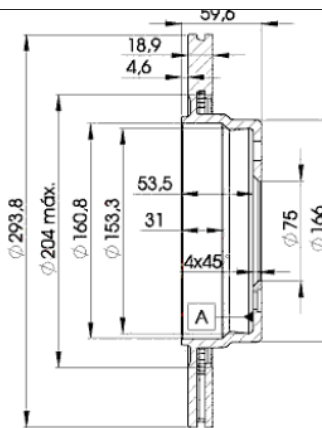

## 78BD5563-2

Weight: 12.372

O.E.M.	MAKE
34 21 1 165 563	BMW

## 78BD5563-2

**E1** 90R-02C0587/0113

Ø294x19x59

MAKE
BMW
BMW (BRILLIANCE)

Trac.	CC	Kw	CV
-------	----	----	----

Front / Rear