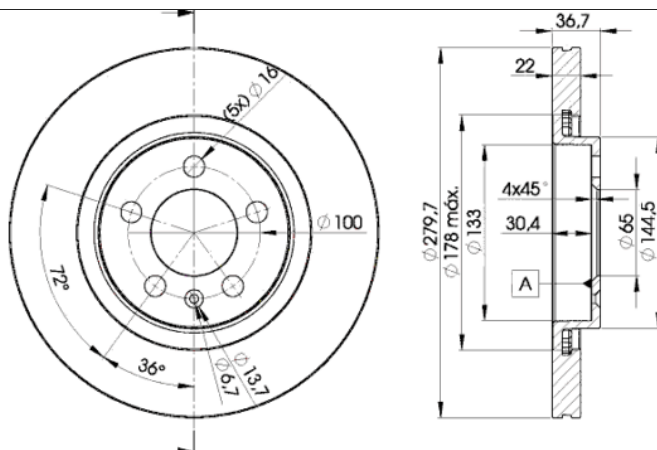

LISTA DE APLICACIONES - BUYERS GUIDE

78BD5603-2

Weight: 11.804

O.E.M.	MAKE
1J0 615 301 E	VW
1J0 615 301 M	VW
1J0 615 301 P	VW

78BD5603-2

E1 90R-02C0433/0090

Ø280x22x36.5

MAKE
AUDI
BESTURN (FAW)
SEAT
SKODA
VW
VW (SVW)
ZHONGHUA (BRILLIANCE)

BESTURN (FAW)

B30 11.15-							Saloon ()	
1.6		Gasolina	FWD	1598	80	109	11.15-	■

SEAT

LEON (1M1) 11.99-06.06							Hatchback (Compact car-C Segment)	
1.6 (AEH)	Rim 15	Gasolina	FWD	1595	74	100	11.99-06.06	■
1.6 (AKL)	Rim 15	Gasolina	FWD	1595	74	100	11.99-06.06	■
1.6 (BFQ)		Gasolina	FWD	1595	75	102	10.05-06.06	■
1.8 20V (AGN)		Gasolina	FWD	1781	92	125	11.99-06.06	■
1.8 20V (APG)		Gasolina	FWD	1781	92	125	11.99-06.06	■
1.9 SDI (AQM)	Rim 15	Diesel	FWD	1896	50	68	11.99-06.06	■
1.9 TDI (AGR)		Diesel	FWD	1896	66	90	11.99-06.06	■
1.9 TDI (ALH)		Diesel	FWD	1896	66	90	11.99-06.06	■
1.9 TDI (AXR)		Diesel	FWD	1896	74	100	10.05-06.06	■