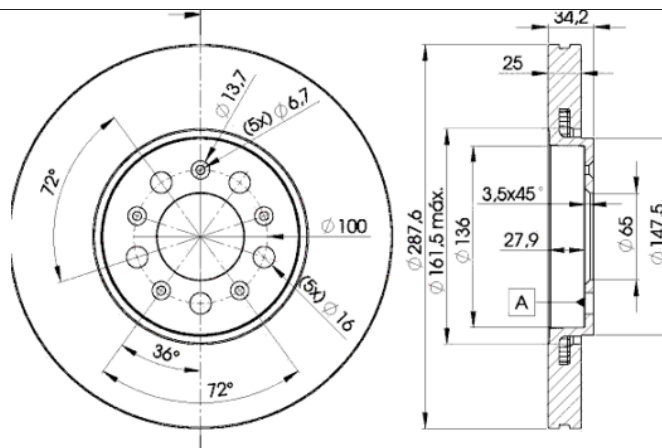

## 78BD5604-2

Weight: 14.872

O.E.M.	MAKE
1J0 615 301	VW
1J0 615 301 C	VW
1J0 615 301 K	VW
1J0 615 301 R	VW
1J0 615 301 S	VW
6R0 615 301 A	VW
8J0 615 301 R	VW
8J0 615 301 S	VW

## 78BD5604-2

E1 90R-02C0433/0055

Ø287.6x25x34.2

MAKE
AUDI
SEAT
SKODA
SKODA (SVW)
VW
VW (SVW)

Trac.	CC	Kw	CV
-------	----	----	----

Front / Rear