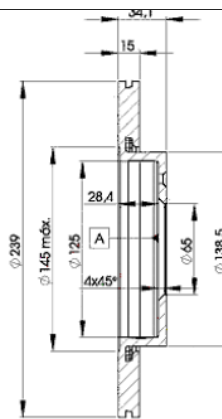

LISTA DE APLICACIONES - BUYERS GUIDE

78BD5607-2

Weight: 6.570

O.E.M.	MAKE
6E0 615 301	VW
6E0 6153 01	SEAT

78BD5607-2

E1 90R-02C0289/0791

Ø239x15x34

MAKE

AUDI
VW

Trac.	CC	Kw	CV
-------	----	----	----

Front / Rear

AUDI

A2 (8Z0) 02.00-08.05

Hatchback (Supermini car-B Segment)

1.2 TDI (ANY)	Diesel	FWD	1191	45	61	03.01-08.05	■
---------------	--------	-----	------	----	----	-------------	---

VW

LUPO (6X1, 6E1) 09.98-07.05

Hatchback (City car-A Segment)

1.2 TDI 3L (ANY)	Diesel	FWD	1191	45	61	07.99-07.05	■
1.2 TDI 3L (AYZ)	Diesel	FWD	1191	45	61	07.99-07.05	■