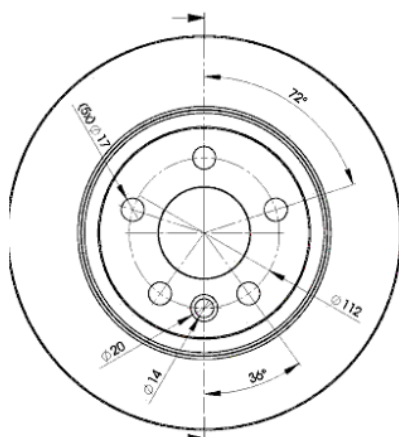

LISTA DE APLICACIONES - BUYERS GUIDE

78BD5609-2

Weight: 11.940

O.E.M.	MAKE
1 110 251	FORD
1 140 278	FORD
7D0 615 60 C	VW
7D0 615 601 A	VW
7D0 615 601 C	VW

78BD5609-2

E1 90R-02C0100/0851

Ø294x13.4x41.5

MAKE
FORD
SEAT
VW

Trac.	CC	Kw	CV
-------	----	----	----

Front / Rear

FORD

					Box Body/MPV (Large MPV-M1 Segment)				
GALAXY (WGR) 03.95-05.06									
2.8		Gasolina	FWD	2792	150	204	05.00-03.06	■	
GALAXY 05.92-12.96					MPV (Large MPV-M1 Segment)				
1.8		Gasolina	FWD	1781	68	92	08.94-10.96	■	
2.0		Gasolina	FWD	1984	74	101	05.92-12.96	■	
2.0		Gasolina	FWD	1984	82	111	05.92-12.96	■	
2.8 V6 (AYL)		Gasolina	FWD	2792	150	204	04.00-05.06	■	

SEAT

					MPV (Large MPV-M1 Segment)			
ALHAMBRA (7V8, 7V9) 04.96-03.10								
1.8 T 20V (AJH)	05/01-	Gasolina	FWD	1781	110	150	10.97-03.10	■
1.8 T 20V (AWC)	05/01-	Gasolina	FWD	1781	110	150	10.97-03.10	■
2.0 i (ADY)	05/01-	Gasolina	FWD	1984	85	115	04.96-03.10	■
2.0 i (ATM)	05/01-	Gasolina	FWD	1984	85	115	04.96-03.10	■
2.8 V6 (AUE)		Gasolina	FWD	2792	150	204	06.00-03.10	■
2.8 V6 (AYL)		Gasolina	FWD	2792	150	204	06.00-03.10	■
2.8 V6 4motion (AUE)		Gasolina	4WD	2792	150	204	06.00-03.10	■
2.8 V6 4motion (AYL)		Gasolina	4WD	2792	150	204	06.00-03.10	■
1.9 TDI (1Z)	05/01-	Diesel	FWD	1896	66	90	04.96-03.10	■
1.9 TDI (AHU)	05/01-	Diesel	FWD	1896	66	90	04.96-03.10	■
1.9 TDI (ANU)	05/01-	Diesel	FWD	1896	66	90	04.96-03.10	■
1.9 TDI 4motion (AUY)	Rim 16	Diesel	4WD	1896	85	115	06.00-03.10	■
1.9 TDI 4motion (BVK)	Rim 16	Diesel	4WD	1896	85	115	06.00-03.10	■
1.9 TDI (ASZ)	Rim 16	Diesel	FWD	1896	96	131	11.02-11.08	■