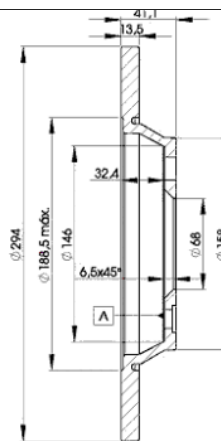

LISTA DE APLICACIONES - BUYERS GUIDE

78BD5609-2

Weight: 11.940

O.E.M.	MAKE
1 110 251	FORD
1 140 278	FORD
7D0 615 60 C	VW
7D0 615 601 A	VW
7D0 615 601 C	VW

78BD5609-2

E1 90R-02C0100/0851

Ø294x13.4x41.5

MAKE
FORD
SEAT
VW

Trac.	CC	Kw	CV
-------	----	----	----

Front / Rear

FORD

					Box Body/MPV (Large MPV-M1 Segment)				
GALAXY (WGR) 03.95-05.06									
2.8		Gasolina	FWD	2792	150	204	05.00-03.06	■	
GALAXY 05.92-12.96					MPV (Large MPV-M1 Segment)				
1.8		Gasolina	FWD	1781	68	92	08.94-10.96	■	
2.0		Gasolina	FWD	1984	74	101	05.92-12.96	■	
2.0		Gasolina	FWD	1984	82	111	05.92-12.96	■	
2.8 V6 (AYL)		Gasolina	FWD	2792	150	204	04.00-05.06	■	

SEAT

					MPV (Large MPV-M1 Segment)			
ALHAMBRA (7V8, 7V9) 04.96-03.10								
1.8 T 20V (AJH)	05/01-	Gasolina	FWD	1781	110	150	10.97-03.10	■
1.8 T 20V (AWC)	05/01-	Gasolina	FWD	1781	110	150	10.97-03.10	■
2.0 i (ADY)	05/01-	Gasolina	FWD	1984	85	115	04.96-03.10	■
2.0 i (ATM)	05/01-	Gasolina	FWD	1984	85	115	04.96-03.10	■
2.8 V6 (AUE)		Gasolina	FWD	2792	150	204	06.00-03.10	■
2.8 V6 (AYL)		Gasolina	FWD	2792	150	204	06.00-03.10	■
2.8 V6 4motion (AUE)		Gasolina	4WD	2792	150	204	06.00-03.10	■
2.8 V6 4motion (AYL)		Gasolina	4WD	2792	150	204	06.00-03.10	■
1.9 TDI (1Z)	05/01-	Diesel	FWD	1896	66	90	04.96-03.10	■
1.9 TDI (AHU)	05/01-	Diesel	FWD	1896	66	90	04.96-03.10	■
1.9 TDI (ANU)	05/01-	Diesel	FWD	1896	66	90	04.96-03.10	■
1.9 TDI 4motion (AUY)	Rim 16	Diesel	4WD	1896	85	115	06.00-03.10	■
1.9 TDI 4motion (BVK)	Rim 16	Diesel	4WD	1896	85	115	06.00-03.10	■
1.9 TDI (ASZ)	Rim 16	Diesel	FWD	1896	96	131	11.02-11.08	■