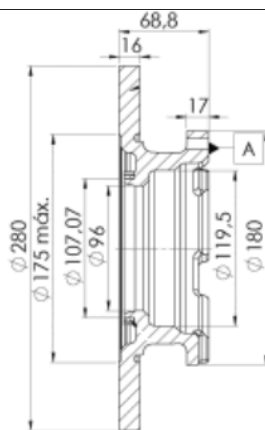

LISTA DE APLICACIONES - BUYERS GUIDE

78BD5633-2

Weight: 17.020

O.E.M.	MAKE
1387152	FORD
1451161	FORD
6C112A097AB	FORD

78BD5633-2

E1 90R-02C0100/0841

Ø280x16x68.8

MAKE
FORD

Trac.	CC	Kw	CV
-------	----	----	----

Front / Rear

FORD

TRANSIT V (FD_ , FB_ , FS_ , FZ_ , FC_) 04.06-

Bus (Minibus-M2-Segment)

2.2 TDCi (P8FA)	disc brak.rear axle	Diesel	FWD	2198	63	85	04.06-08.14	■
2.2 TDCi (P8FB)	disc brak.rear axle	Diesel	FWD	2198	63	85	04.06-08.14	■
2.2 TDCi (DRFA)	disc brak.rear axle	Diesel	FWD	2198	74	100	10.11-08.14	■
2.2 TDCi (DRFB)	disc brak.rear axle	Diesel	FWD	2198	74	100	10.11-08.14	■
2.2 TDCi (DRFC)	disc brak.rear axle	Diesel	FWD	2198	74	100	10.11-08.14	■
2.2 TDCi (DRFD)	disc brak.rear axle	Diesel	FWD	2198	74	100	10.11-08.14	■
2.2 TDCi (DRFE)	disc brak.rear axle	Diesel	FWD	2198	74	100	10.11-08.14	■
2.2 TDCi (QVFA)	disc brak.rear axle	Diesel	FWD	2198	81	110	04.06-08.14	■
2.2 TDCi (SRFA)	disc brak.rear axle	Diesel	FWD	2198	85	115	10.08-08.14	■
2.2 TDCi (SRFB)	disc brak.rear axle	Diesel	FWD	2198	85	115	10.08-08.14	■
2.2 TDCi (SRFC)	disc brak.rear axle	Diesel	FWD	2198	85	115	10.08-08.14	■
2.2 TDCi (SRFD)	disc brak.rear axle	Diesel	FWD	2198	85	115	10.08-08.14	■
2.2 TDCi (SRFE)	disc brak.rear axle	Diesel	FWD	2198	85	115	10.08-08.14	■
2.2 TDCi (CYFA)	disc brak.rear axle	Diesel	FWD	2198	92	125	10.11-08.14	■
2.2 TDCi (CYFB)	disc brak.rear axle	Diesel	FWD	2198	92	125	10.11-08.14	■
2.2 TDCi (CYFC)	disc brak.rear axle	Diesel	FWD	2198	92	125	10.11-08.14	■
2.2 TDCi (CYFD)	disc brak.rear axle	Diesel	FWD	2198	92	125	10.11-08.14	■
2.2 TDCi (QWFA)	disc brak.rear axle	Diesel	FWD	2198	96	130	04.06-08.14	■
2.2 TDCi (PGFA)	disc brak.rear axle	Diesel	FWD	2198	103	140	10.07-08.14	■
2.2 TDCi (PGFB)	disc brak.rear axle	Diesel	FWD	2198	103	140	10.07-08.14	■
2.2 TDCi (UHFA)	disc brak.rear axle	Diesel	FWD	2198	103	140	10.07-08.14	■
2.2 TDCi (UHFB)	disc brak.rear axle	Diesel	FWD	2198	103	140	10.07-08.14	■
2.2 TDCi (UHFC)	disc brak.rear axle	Diesel	FWD	2198	103	140	10.07-08.14	■