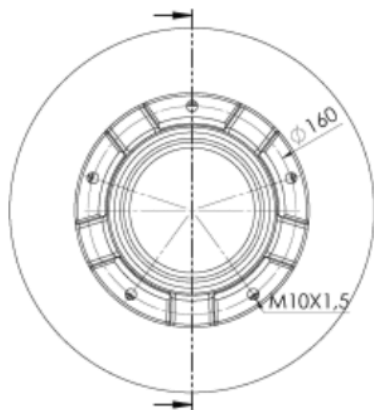

LISTA DE APLICACIONES - BUYERS GUIDE

78BD5633-2

Weight: 17.020

O.E.M.	MAKE
1387152	FORD
1451161	FORD
6C112A097AB	FORD

78BD5633-2

E1 90R-02C0100/0841

Ø280x16x68.8

MAKE
FORD

Trac.	CC	Kw	CV
-------	----	----	----

Front / Rear

FORD

TRANSIT V (FD_ , FB_ , FS_ , FZ_ , FC_) 04.06-

Bus (Minibus-M2-Segment)

2.2 TDCi (P8FA)	disc brak.rear axle	Diesel	FWD	2198	63	85	04.06-08.14	■
2.2 TDCi (P8FB)	disc brak.rear axle	Diesel	FWD	2198	63	85	04.06-08.14	■
2.2 TDCi (DRFA)	disc brak.rear axle	Diesel	FWD	2198	74	100	10.11-08.14	■
2.2 TDCi (DRFB)	disc brak.rear axle	Diesel	FWD	2198	74	100	10.11-08.14	■
2.2 TDCi (DRFC)	disc brak.rear axle	Diesel	FWD	2198	74	100	10.11-08.14	■
2.2 TDCi (DRFD)	disc brak.rear axle	Diesel	FWD	2198	74	100	10.11-08.14	■
2.2 TDCi (DRFE)	disc brak.rear axle	Diesel	FWD	2198	74	100	10.11-08.14	■
2.2 TDCi (QVFA)	disc brak.rear axle	Diesel	FWD	2198	81	110	04.06-08.14	■
2.2 TDCi (SRFA)	disc brak.rear axle	Diesel	FWD	2198	85	115	10.08-08.14	■
2.2 TDCi (SRFB)	disc brak.rear axle	Diesel	FWD	2198	85	115	10.08-08.14	■
2.2 TDCi (SRFC)	disc brak.rear axle	Diesel	FWD	2198	85	115	10.08-08.14	■
2.2 TDCi (SRFD)	disc brak.rear axle	Diesel	FWD	2198	85	115	10.08-08.14	■
2.2 TDCi (SRFE)	disc brak.rear axle	Diesel	FWD	2198	85	115	10.08-08.14	■
2.2 TDCi (CYFA)	disc brak.rear axle	Diesel	FWD	2198	92	125	10.11-08.14	■
2.2 TDCi (CYFB)	disc brak.rear axle	Diesel	FWD	2198	92	125	10.11-08.14	■
2.2 TDCi (CYFC)	disc brak.rear axle	Diesel	FWD	2198	92	125	10.11-08.14	■
2.2 TDCi (CYFD)	disc brak.rear axle	Diesel	FWD	2198	92	125	10.11-08.14	■
2.2 TDCi (QWFA)	disc brak.rear axle	Diesel	FWD	2198	96	130	04.06-08.14	■
2.2 TDCi (PGFA)	disc brak.rear axle	Diesel	FWD	2198	103	140	10.07-08.14	■
2.2 TDCi (PGFB)	disc brak.rear axle	Diesel	FWD	2198	103	140	10.07-08.14	■
2.2 TDCi (UHFA)	disc brak.rear axle	Diesel	FWD	2198	103	140	10.07-08.14	■
2.2 TDCi (UHFB)	disc brak.rear axle	Diesel	FWD	2198	103	140	10.07-08.14	■
2.2 TDCi (UHFC)	disc brak.rear axle	Diesel	FWD	2198	103	140	10.07-08.14	■