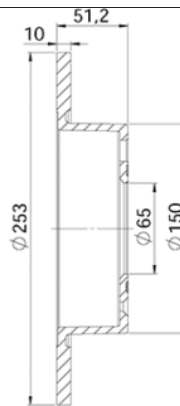

LISTA DE APLICACIONES - BUYERS GUIDE

78BD5640-2

Weight: 7.284

O.E.M.	MAKE
1K0 615 601 AB	VW
5C0 615 601	VW
5C0615601A	SKODA (SVW)
5Q0615601F	SKODA (SVW)
5QD615601	SKODA (SVW)
5QD615601B	SKODA (SVW)

78BD5640-2