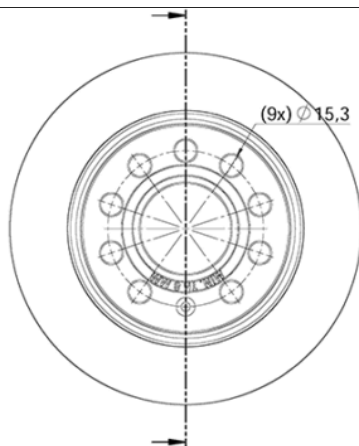

LISTA DE APLICACIONES - BUYERS GUIDE

78BD5640-2

Weight: 7.284

O.E.M.	MAKE
1K0 615 601 AB	VW
5C0 615 601	VW

78BD5640-2

E1 90R-02C0415/0089

Ø253x10x51.2

MAKE
AUDI
CUPRA
SEAT
SKODA
SKODA (SVW)
VW
VW (SVW)