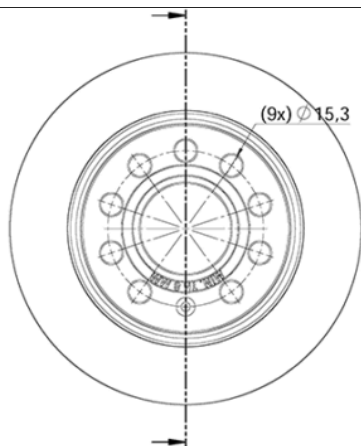

LISTA DE APLICACIONES - BUYERS GUIDE

78BD5640-2

Weight: 7.284

O.E.M.	MAKE
1K0 615 601 AB	VW
5C0 615 601	VW
5C0615601A	SKODA (SVW)
5Q0615601F	SKODA (SVW)
5QD615601	SKODA (SVW)
5QD615601B	SKODA (SVW)

78BD5640-2

E1 90R-02C0415/0089

Ø253x10x51.2

MAKE
AUDI
CUPRA
SEAT
SKODA
SKODA (SVW)
VW
VW (SVW)

Trac.	CC	Kw	CV
-------	----	----	----

Front / Rear

AUDI

							Convertible (Compact executive car-D Segment)					
A3 II (8P7) 04.08-12.13												
1.2 TFSI (CBZB)	PR 1KD, PR 1ZQ	Gasolina	FWD	1197	77	105	03.10-05.13				■	
1.4 TFSI (CAXC)	PR 1KD, PR 1ZQ	Gasolina	FWD	1390	92	125	02.11-05.13				■	
1.6 (BSE)	PR 1KD, PR 1ZQ	Gasolina	FWD	1595	75	102	09.08-05.10				■	
1.8 TFSI (BZB)	PR 1KD	Gasolina	FWD	1798	118	160	04.08-05.13				■	
1.8 TFSI (CDAA)	PR 1KD	Gasolina	FWD	1798	118	160	04.08-05.13				■	
2.0 TFSI (CAWB)	PR 1KD	Gasolina	FWD	1984	147	200	04.08-05.13				■	
2.0 TFSI (CCZA)	PR 1KD	Gasolina	FWD	1984	147	200	04.08-05.13				■	
1.6 TDI (CAYC)	PR 1KD, PR 1ZQ	Diesel	FWD	1598	77	105	05.09-05.13				■	
1.9 TDI (BLS)	PR 1KD	Diesel	FWD	1896	77	105	04.08-10.09				■	
2.0 TDI (CBAA)	PR 1KD	Diesel	FWD	1968	100	136	04.08-05.13				■	
2.0 TDI (CFFA)	PR 1KD	Diesel	FWD	1968	100	136	04.08-05.13				■	
2.0 TDI (CBAB)	PR 1KD	Diesel	FWD	1968	103	140	04.08-05.13				■	
2.0 TDI (CFFB)	PR 1KD	Diesel	FWD	1968	103	140	04.08-05.13				■	
							Hatchback (Compact executive car-D Segment)					
A3 II (8P1) 05.03-12.13												
1.2 TSI (CBZB)	PR 1KD, PR 1ZQ	Gasolina	FWD	1197	77	105	04.10-08.12				■	
1.4 TFSI (CAXC)	PR 1KD, PR 1ZQ	Gasolina	FWD	1390	92	125	09.07-08.12				■	
1.4 TFSI (CMSA)	PR 1KD, PR 1ZQ	Gasolina	FWD	1390	92	125	09.07-08.12				■	
1.6 (BGU)	PR 1KD, PR 1ZQ	Gasolina	FWD	1595	75	102	05.03-08.12				■	
1.6 (BSE)	PR 1KD, PR 1ZQ	Gasolina	FWD	1595	75	102	05.03-08.12				■	
1.6 (BSF)	PR 1KD, PR 1ZQ	Gasolina	FWD	1595	75	102	05.03-08.12				■	
1.6 FSI (BAG)	PR 1KD, PR 1ZQ	Gasolina	FWD	1598	85	115	08.03-09.07				■	
1.6 FSI (BLF)	PR 1KD, PR 1ZQ	Gasolina	FWD	1598	85	115	08.03-09.07				■	