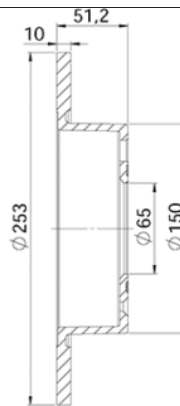

LISTA DE APLICACIONES - BUYERS GUIDE

78BD5640-2

Weight: 7.284

O.E.M.	MAKE
1K0 615 601 AB	VW
5C0 615 601	VW

78BD5640-2

E1 90R-02C0415/0089

Ø253x10x51.2

MAKE
AUDI
CUPRA
SEAT
SKODA
SKODA (SVW)
VW
VW (SVW)