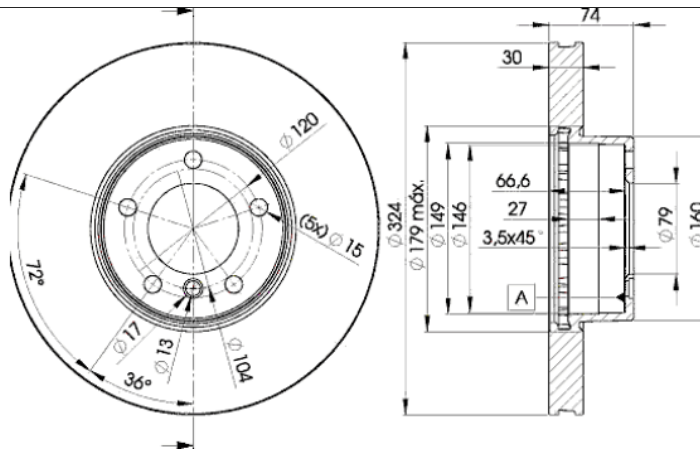

LISTA DE APLICACIONES - BUYERS GUIDE

78BD5859-2

Weight: 21.212

O.E.M.	MAKE
34 11 0 392 525	BMW
34 11 1 1658 59	BMW
34 11 6 767 059	BMW

78BD5859-2

E1 90R-02C0452/0130

Ø324x30x74

MAKE

BMW

Trac.	CC	Kw	CV
-------	----	----	----

Front / Rear

BMW

5 Serie IV (E39) 09.95-12.03						Saloon (Executive car-E Segment)		
520 i (M54 B22 (226S1))		Gasolina	RWD	2171	120	163	09.00-06.03	■
530i		Gasolina	RWD	2979	168	228	09.00-06.03	■
535i (M62 B35 (358S2))	04/00-	Gasolina	RWD	3498	180	245	09.98-06.03	■
530 d (M57 D30 (306D1))		Diesel	RWD	2926	142	193	09.98-06.03	■
5 Serie IV Touring (E39) 09.96-06.04						Estate (Executive car-E Segment)		
520 i (M54 B22 (226S1))		Gasolina	RWD	2171	120	163	09.00-12.03	■
530i (M54 B30 (306S3))		Gasolina	RWD	2979	170	231	09.00-12.03	■
530 d (M57 D30 (306D1))		Diesel	RWD	2926	142	193	09.00-05.04	■