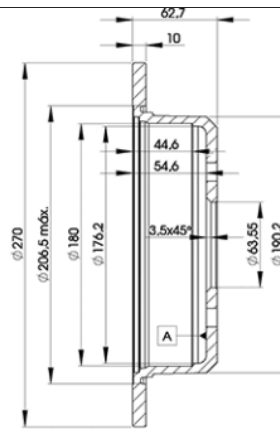

LISTA DE APLICACIONES - BUYERS GUIDE

78BD5951-2

Weight: 9.680

O.E.M.	MAKE
5 025 951	FORD
6 691 106	FORD

78BD5951-2

Ø270x10x62.7

MAKE

FORD