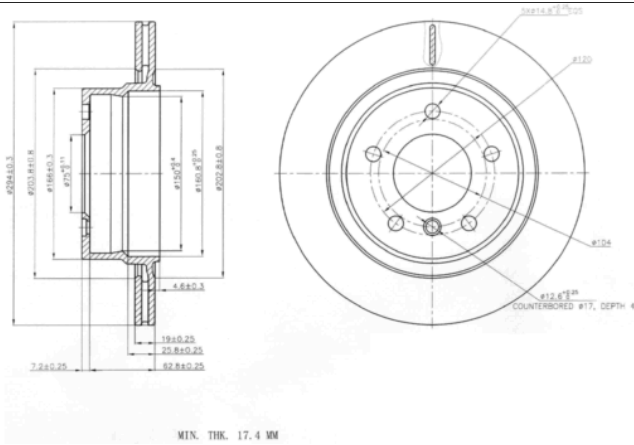

LISTA DE APLICACIONES - BUYERS GUIDE

78BD6087-2

Weight: 13.380

O.E.M.	MAKE
34216754137	BMW
34216766219	BMW
34216794303	BMW

78BD6087-2

Ø294x19x74.6

MAKE
ALPINA
BMW

Trac.	CC	Kw	CV
-------	----	----	----

ALPINA								
ROADSTER S (E85) 07.03-12.05						Convertible (Sports car-S Segment)		
3.3 (E 5/2)		Gasolina	RWD	3346	221	300	07.03-12.05	■
BMW								
Z4 (E85) 09.02-12.09						Convertible (Sports car-S Segment)		
2.5 si (N52 B25 A)		Gasolina	RWD	2497	160	218	01.06-08.08	■
3.0 i		Gasolina	FWD	2979	168	228	09.02-12.05	■
3.0 i (M54 B30 (306S3))		Gasolina	RWD	2979	170	231	12.02-12.05	■
3.0 Si		Gasolina	RWD	2996	160	218	09.05-12.08	■
3.0 Si		Gasolina	RWD	2996	190	258	01.06-08.08	■
3.0 Si (N52 B30 A)		Gasolina	RWD	2996	195	265	01.06-08.08	■
3.0 Si (N52 B30 BF)		Gasolina	RWD	2996	195	265	01.06-08.08	■
Z4 (E86) 03.06-12.09						Coupe (Sports car-S Segment)		
3.0 Si		Gasolina	RWD	2996	160	218	03.06-01.09	■
3.0 Si		Gasolina	RWD	2996	190	258	03.06-08.08	■
3.0 Si (N52 B30 A)		Gasolina	RWD	2996	195	265	04.06-08.08	■