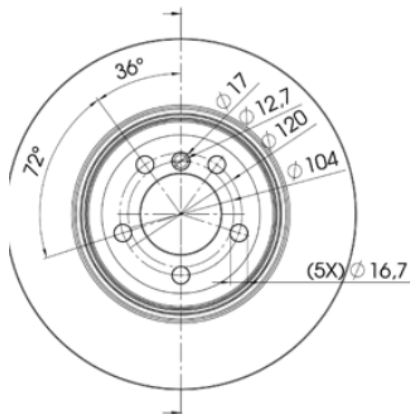

LISTA DE APLICACIONES - BUYERS GUIDE

78BD6129-2

Weight: 20.070

O.E.M.	MAKE
34 21 1 166 129	BMW

78BD6129-2

E1 90R-02C0506/1586

Ø344.8x24x67.3

MAKE
BMW

Trac.	CC	Kw	CV
-------	----	----	----

Front / Rear

BMW

5 Serie V (E60) 12.01-03.10							Saloon (Executive car-E Segment)		
530i (N53 B30 A)		Gasolina	RWD	2996	200	272	03.07-12.09		■
540 i (N62 B40 A)		Gasolina	RWD	4000	225	306	03.07-12.09		■
545 i (N62 B44 A)		Gasolina	RWD	4398	245	333	07.03-08.05		■
535 d (M57 D30 (306D4))		Diesel	RWD	2993	200	272	09.04-03.10		■
535 d (M57 D30 (306D5))		Diesel	RWD	2993	210	286	01.07-03.10		■
5 Serie V Touring (E61) 03.04-12.10							Estate (Executive car-E Segment)		
530i (N53 B30 A)		Gasolina	RWD	2996	200	272	01.07-12.10		■
545 i (N62 B44 A)	-10/05	Gasolina	RWD	4398	245	333	06.04-12.10		■
535 d (M57 D30 (306D4))		Diesel	RWD	2993	200	272	09.04-12.10		■
535 d (M57 D30 (306D5))		Diesel	RWD	2993	210	286	01.07-12.10		■
6 Serie II (E64) 03.04-12.10							Convertible (Grand Tourer-S Segment)		
630 i (N53 B30 A)		Gasolina	RWD	2996	200	272	09.07-08.10		■
635 d (M57 D30 (306D5))		Diesel	RWD	2993	210	286	07.07-07.10		■
6 Serie II (E63) 09.03-12.13							Coupe (Grand Tourer-S Segment)		
630 i (N53 B30 A)		Gasolina	RWD	2996	200	272	09.07-08.10		■
635 d (M57 D30 (306D5))		Diesel	RWD	2993	210	286	07.07-07.10		■
7 Serie IV (E65, E66, E67) 07.01-12.09							Saloon (Luxury car-F Segment)		
745 i, Li (N62 B44 A)		Gasolina	RWD	4398	245	333	07.01-03.05		■
750 i, Li (N62 B48 B)		Gasolina	RWD	4799	270	367	03.05-08.08		■
760i (N73 B60 A)		Gasolina	RWD	5972	320	435	02.03-08.05		■
760i (N73 B60 B)		Gasolina	RWD	5972	320	435	02.03-08.05		■

LISTA DE APLICACIONES - BUYERS GUIDE

760 i, Li (N73 B60 A)	Gasolina	RWD	5972	327	445	01.03-08.08
760 i, Li (N73 B60 B)	Gasolina	RWD	5972	327	445	01.03-08.08
740 d (M67 D39 (398D1))	Diesel	RWD	3901	190	258	10.02-02.05
745 d (M67 D44 (448D1))	Diesel	RWD	4423	220	300	03.05-08.05
745 d (M67 D44 (448D1))	Diesel	RWD	4423	242	329	07.05-07.08