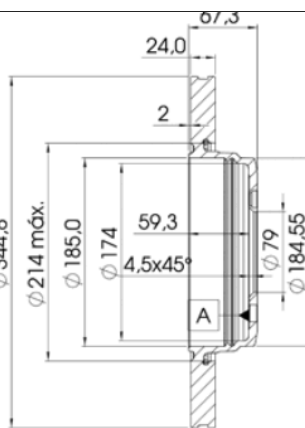

LISTA DE APLICACIONES - BUYERS GUIDE

78BD6129-2

Weight: 20.070

O.E.M.	MAKE
34 21 1 166 129	BMW

78BD6129-2

E1 90R-02C0506/1586

Ø344.8x24x67.3

MAKE
BMW

Trac.	CC	Kw	CV
-------	----	----	----

Front / Rear

BMW

5 Serie V (E60) 12.01-03.10							Saloon (Executive car-E Segment)		
530i (N53 B30 A)		Gasolina	RWD	2996	200	272	03.07-12.09		■
540 i (N62 B40 A)		Gasolina	RWD	4000	225	306	03.07-12.09		■
545 i (N62 B44 A)		Gasolina	RWD	4398	245	333	07.03-08.05		■
535 d (M57 D30 (306D4))		Diesel	RWD	2993	200	272	09.04-03.10		■
535 d (M57 D30 (306D5))		Diesel	RWD	2993	210	286	01.07-03.10		■
5 Serie V Touring (E61) 03.04-12.10							Estate (Executive car-E Segment)		
530i (N53 B30 A)		Gasolina	RWD	2996	200	272	01.07-12.10		■
545 i (N62 B44 A)	-10/05	Gasolina	RWD	4398	245	333	06.04-12.10		■
535 d (M57 D30 (306D4))		Diesel	RWD	2993	200	272	09.04-12.10		■
535 d (M57 D30 (306D5))		Diesel	RWD	2993	210	286	01.07-12.10		■
6 Serie II (E64) 03.04-12.10							Convertible (Grand Tourer-S Segment)		
630 i (N53 B30 A)		Gasolina	RWD	2996	200	272	09.07-08.10		■
635 d (M57 D30 (306D5))		Diesel	RWD	2993	210	286	07.07-07.10		■
6 Serie II (E63) 09.03-12.13							Coupe (Grand Tourer-S Segment)		
630 i (N53 B30 A)		Gasolina	RWD	2996	200	272	09.07-08.10		■
635 d (M57 D30 (306D5))		Diesel	RWD	2993	210	286	07.07-07.10		■
7 Serie IV (E65, E66, E67) 07.01-12.09							Saloon (Luxury car-F Segment)		
745 i, Li (N62 B44 A)		Gasolina	RWD	4398	245	333	07.01-03.05		■
750 i, Li (N62 B48 B)		Gasolina	RWD	4799	270	367	03.05-08.08		■
760i (N73 B60 A)		Gasolina	RWD	5972	320	435	02.03-08.05		■
760i (N73 B60 B)		Gasolina	RWD	5972	320	435	02.03-08.05		■

LISTA DE APLICACIONES - BUYERS GUIDE

760 i, Li (N73 B60 A)	Gasolina	RWD	5972	327	445	01.03-08.08
760 i, Li (N73 B60 B)	Gasolina	RWD	5972	327	445	01.03-08.08
740 d (M67 D39 (398D1))	Diesel	RWD	3901	190	258	10.02-02.05
745 d (M67 D44 (448D1))	Diesel	RWD	4423	220	300	03.05-08.05
745 d (M67 D44 (448D1))	Diesel	RWD	4423	242	329	07.05-07.08