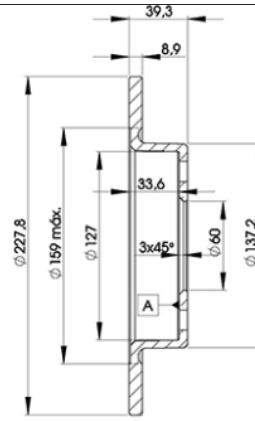

## 78BD6165-2

Weight: 5.320

O.E.M.	MAKE
3 430 032-7	VOLVO
3 432 616-5	VOLVO
3 432 618	VOLVO
3 450 386-2	VOLVO

## 78BD6165-2

Ø227.8x8.9x39.3

**MAKE**  
VOLVO

Trac.	CC	Kw	CV
-------	----	----	----

### VOLVO

							<b>Hatchback (Compact car-C Segment)</b>	
<b>440 (445) 08.88-12.96</b>								
1.6 (B 16 F)		Gasolina	FWD	1596	61	83	09.88-12.96	■
1.6 (B 16 FI)		Gasolina	FWD	1596	69	93	09.91-08.93	■
1.7 (B 18 KD)		Gasolina	FWD	1721	58	78	09.88-08.92	■
1.7 (B 18 K)		Gasolina	FWD	1721	60	81	09.88-08.89	■
1.7 (B 18 KP)		Gasolina	FWD	1721	60	81	09.88-08.89	■
1.7 (B 18 KP)		Gasolina	FWD	1721	64	87	09.88-12.96	■
1.7 (B 18 F)		Gasolina	FWD	1721	70	95	08.88-07.89	■
1.7 (B 18 FP)		Gasolina	FWD	1721	75	102	08.89-12.96	■
1.7 (B 18 EP)		Gasolina	FWD	1721	78	106	09.88-12.96	■
1.7 (B 18 EP)		Gasolina	FWD	1721	80	109	09.88-08.89	■
1.7 Turbo (B 18 FT)		Gasolina	FWD	1721	88	120	08.88-07.96	■
1.7 Turbo (B 18 FT)		Gasolina	FWD	1721	90	122	01.91-12.96	■
1.8 (B 18 U)		Gasolina	FWD	1794	66	90	08.91-07.96	■
1.8 (B 18 U)		Gasolina	FWD	1794	66	90	09.95-12.96	■
2.0 (B 20 F)		Gasolina	FWD	1998	80	109	08.93-07.96	■
2.0 (B 20 F)		Gasolina	FWD	1998	81	110	08.92-07.95	■
1.9 Turbo-Diesel (D 19 T)		Diesel	FWD	1870	66	90	07.94-12.96	■
<b>460 (464) 09.88-12.96</b>							<b>Saloon (Compact car-C Segment)</b>	
1.6 (B 16 F)		Gasolina	FWD	1596	61	83	07.92-07.96	■
1.7 (B 18 KD)		Gasolina	FWD	1721	58	78	09.89-08.91	■
1.7 (B 18 KP)		Gasolina	FWD	1721	64	87	09.88-07.96	■
1.7 (B 18 KP)		Gasolina	FWD	1721	66	90	09.90-07.96	■