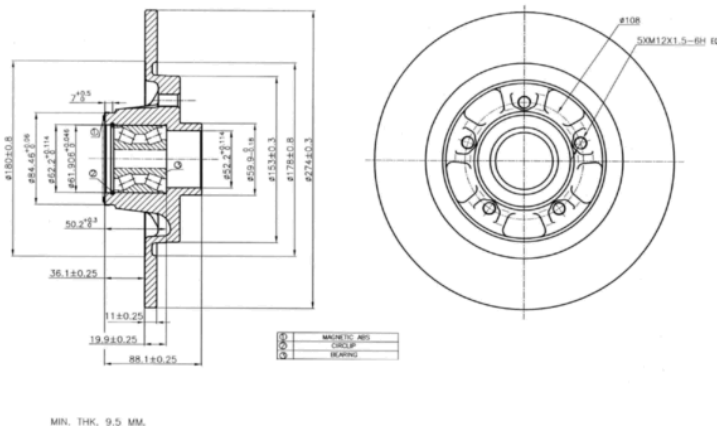

78BD6327-1

E1 90R-02C0559/0094

Ø274x11x90.4

MAKE
MERCEDES-BENZ
RENAULT

Trac.	CC	Kw	CV
-------	----	----	----

Front / Rear

MERCEDES-BENZ

CITAN (W415) 11.12-