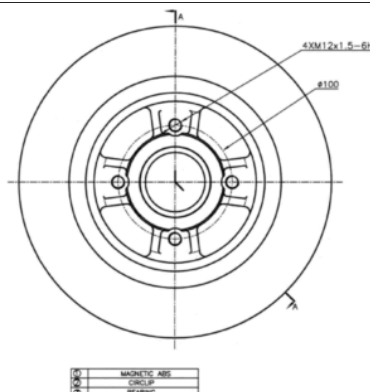

## 78BD6329-1

Weight: 7.144

O.E.M.	MAKE
7701208230	RENAULT

## 78BD6329-1

**E1 90R-02C0559/0094**

Ø274x11x84.1

MAKE
RENAULT

Trac.	CC	Kw	CV
-------	----	----	----

Front / Rear