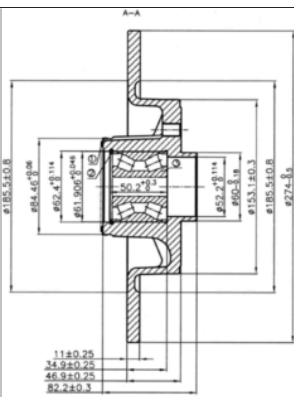

## 78BD6329-1

Weight: 7.144

O.E.M.	MAKE
7701208230	RENAULT

## 78BD6329-1

**E1 90R-02C0559/0094**

Ø274x11x84.1

MAKE
RENAULT

Trac.	CC	Kw	CV
-------	----	----	----

Front / Rear