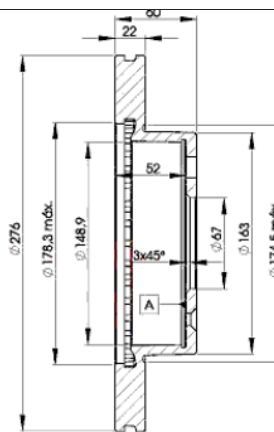

LISTA DE APLICACIONES - BUYERS GUIDE

78BD6380-2

Weight: 12.292

O.E.M.	MAKE
638 421 01 12	MERCEDES-BENZ

78BD6380-2

E1 90R-02C0452/0086

Ø276x22x60

MAKE
MERCEDES-BENZ

Trac.	CC	Kw	CV
-------	----	----	----

Front / Rear

MERCEDES-BENZ

								Van ()	
(638/2) 08.96-07.03									
V 230 (638.234, 638.294)		Gasolina	FWD	2295	105	143	08.96-07.03	■	
V 280 (638.244)		Gasolina	FWD	2792	128	174	07.97-07.03	■	
V 200 (638.294)		Diesel	FWD	2148	75	102	03.99-07.03	■	
V 220 (638.294)		Diesel	FWD	2148	90	122	02.99-07.03	■	
V 230 (638.274)		Diesel	FWD	2299	72	98	08.96-02.99	■	
V-Class (638/2) 02.96-07.03								Bus (Minibus-M2-Segment)	
V 200 (638.214, 638.294) (M 111.948)		Gasolina	FWD	1998	95	129	02.97-07.03	■	
V 200 (638.214, 638.294) (M 111.950)		Gasolina	FWD	1998	95	129	02.97-07.03	■	
V 230 (638.234, 638.294) (M 111.978)		Gasolina	FWD	2295	105	143	10.96-07.03	■	
V 230 (638.234, 638.294) (M 111.980)		Gasolina	FWD	2295	105	143	10.96-07.03	■	
V 280 (638.244, 638.294) (M 104.900)		Gasolina	FWD	2792	128	174	08.97-07.03	■	
V 200 CDI (638.294) (OM 611.980)		Diesel	FWD	2148	75	102	03.99-07.03	■	
V 220 CDI (638.294) (OM 611.980)		Diesel	FWD	2148	90	122	03.99-07.03	■	
V 230 TD (638.274) (OM 601.970)		Diesel	FWD	2299	72	98	09.96-07.03	■	
VITO (W638) 02.96-12.03								Bus (Minibus-M2-Segment)	
113 2.0 (638.114, 638.194) (M 111.948)		Gasolina	FWD	1998	95	129	02.96-07.03	■	
113 2.0 (638.114, 638.194) (M 111.950)		Gasolina	FWD	1998	95	129	02.96-07.03	■	
114 2.3 (638.134, 638.194) (M 111.978)		Gasolina	FWD	2295	105	143	12.96-07.03	■	
114 2.3 (638.134, 638.194) (M 111.980)		Gasolina	FWD	2295	105	143	12.96-07.03	■	
108 CDI 2.2 (638.194) (OM 611A (60 KW CDI))		Diesel	FWD	2148	60	82	03.99-07.03	■	
110 CDI 2.2 (638.194) (OM 611LA (75 KW CDI))		Diesel	FWD	2148	75	102	03.99-07.03	■	
112 CDI 2.2 (638.194) (OM 611.980)		Diesel	FWD	2148	90	122	03.99-07.03	■	