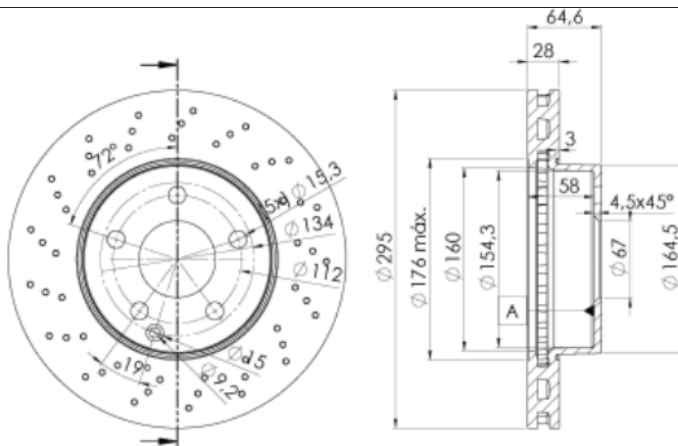

## 78BD6473-2

Weight: 17.056

O.E.M.	MAKE
204 421 0912	MERCEDES-BENZ
204 421 2812	MERCEDES-BENZ

## 78BD6473-2

Ø295x28x64.6

MAKE
MERCEDES-BENZ

Trac.	CC	Kw	CV
-------	----	----	----

Front / Rear