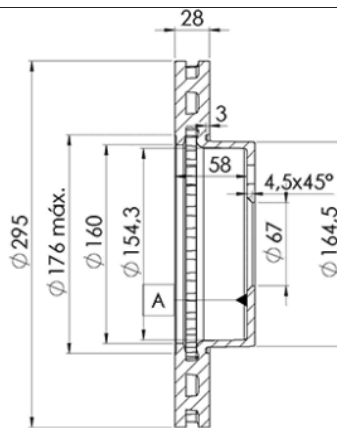

LISTA DE APLICACIONES - BUYERS GUIDE

78BD6475-2

Weight: 17.616

O.E.M.	MAKE
204 421 07 12	MERCEDES-BENZ
204 421 25 12	MERCEDES-BENZ
212 421 13 12	MERCEDES-BENZ

78BD6475-2

E1 90R-02C0452/0127

Ø295x28x64.4

MAKE
MERCEDES-BENZ