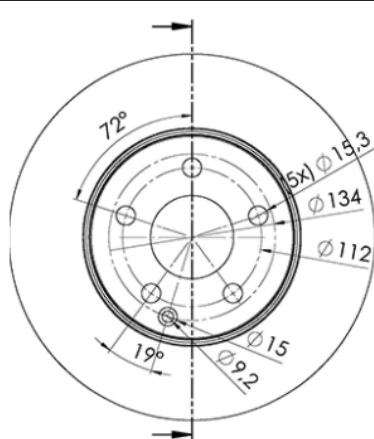

LISTA DE APLICACIONES - BUYERS GUIDE

78BD6475-2

Weight: 17.616

O.E.M.	MAKE
204 421 07 12	MERCEDES-BENZ
204 421 25 12	MERCEDES-BENZ
212 421 13 12	MERCEDES-BENZ

78BD6475-2

E1 90R-02C0452/0127

Ø295x28x64.4

MAKE
MERCEDES-BENZ