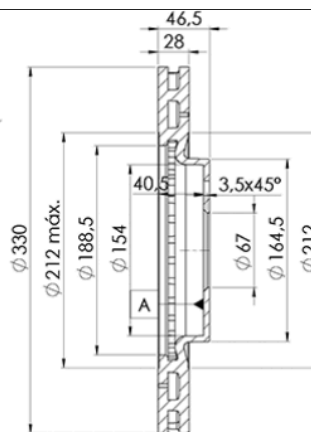

LISTA DE APLICACIONES - BUYERS GUIDE

78BD6478-2

Weight: 20.160

O.E.M.	MAKE
203 421 13 12	MERCEDES-BENZ

78BD6478-2

E1 90R-02C0593/1548

Ø330x28x46.5

MAKE
MERCEDES-BENZ