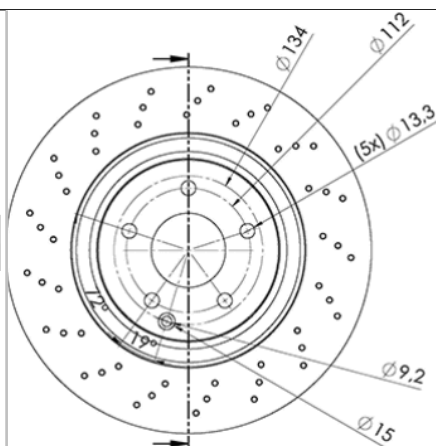

LISTA DE APLICACIONES - BUYERS GUIDE

78BD6478-2

Weight: 20.160

O.E.M.	MAKE
203 421 13 12	MERCEDES-BENZ

78BD6478-2

E1 90R-02C0593/1548

Ø330x28x46.5

MAKE
MERCEDES-BENZ