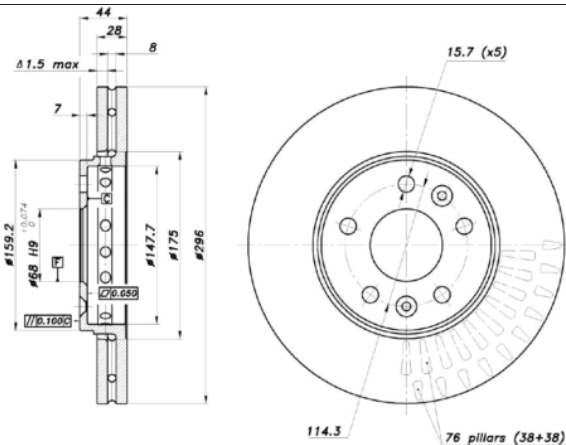

LISTA DE APLICACIONES - BUYERS GUIDE

78BD6841-2

Weight: 17.920

O.E.M.	MAKE
4020600Q1C	NISSAN
402066352R	RENAULT
4422285	VAUXHALL
6000619994	FIAT
8660003955	RENAULT
93866700	VAUXHALL

78BD6841-2

Ø296x28x44

MAKE
FIAT
MITSUBISHI
NISSAN
OPEL
RENAULT
VAUXHALL

Trac.	CC	Kw	CV
-------	----	----	----

Front / Rear

FIAT

TALENTO II (296_) 06.16-

							Bus (Minibus-M2-Segment)		
1.6 D (R9M 413)	Diesel	FWD	1598	70	95	06.16-	■		
1.6 D	Diesel	FWD	1598	89	121	05.18-	■		
1.6 D (R9M 452)	Diesel	FWD	1598	92	125	06.16-	■		
1.6 D (R9M 452)	Diesel	FWD	1598	107	145	06.16-	■		
2.0 EcoJet (M9R 710)	Diesel	FWD	1997	88	120	07.19-	■		
2.0 EcoJet (M9R 710)	Diesel	FWD	1997	107	145	07.19-	■		

TALENTO II (296_) 06.16-

							Platform/Chassis (LCVs-N1 Segment)		
1.6 D (R9M 413)	Diesel	FWD	1598	89	121	06.16-	■		
1.6 D (R9M 452)	Diesel	FWD	1598	92	125	06.16-	■		
1.6 D (R9M 452)	Diesel	FWD	1598	107	145	06.16-	■		
2.0 EcoJet (M9R 710)	Diesel	FWD	1997	107	145	07.19-	■		
2.0 EcoJet (M9R 710)	Diesel	FWD	1997	125	170	07.19-	■		