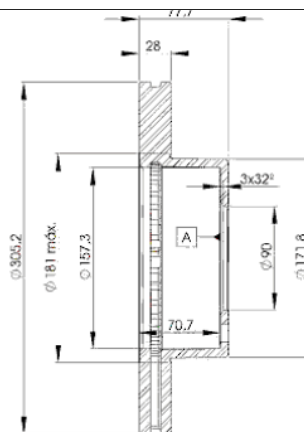

LISTA DE APLICACIONES - BUYERS GUIDE

78BD6848-1

Weight: 10.038

O.E.M.	MAKE
40206-00QAD	NISSAN
44 03 038	OPEL
45 01 421	OPEL
77 00 314 064	RENAULT
91 110 38	VAUXHALL
91 61 721	VAUXHALL

78BD6848-1

Ø306x28x78