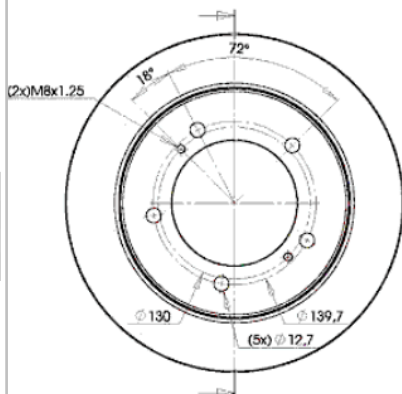

LISTA DE APLICACIONES - BUYERS GUIDE

78BD6970-2

Weight: 9.300

O.E.M.	MAKE
55211-60A00	SANTANA
55211-80A00	SUZUKI
9605 8796	SUZUKI

78BD6970-2

E1 90R-02C0415/0014

Ø289.5x10x45.7

MAKE
GEO
SUZUKI