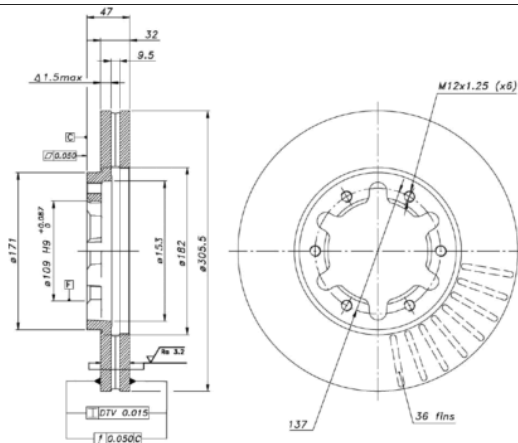

LISTA DE APLICACIONES - BUYERS GUIDE

78BD6999-1

Weight: 20.540

O.E.M.	MAKE
40206VB000	NISSAN
40206VB001	NISSAN

78BD6999-1

Ø305x32x47

MAKE
NISSAN

Trac.	CC	Kw	CV
-------	----	----	----

Front / Rear

NISSAN

PATROL GR V / SAFARI (Y61) 06.97-						Closed Off-Road Vehicle (Off-Road SUV-J Segment)		
4.2 (TB42E)	Gasolina	4WD	4169	125	170	03.00-08.02	■	
4.2 (TB42S)	Gasolina	4WD	4169	125	170	03.00-08.02	■	
4.5 (Y61) (TB45E)	Gasolina	4WD	4479	145	197	12.97-09.01	■	
4.5 i	Gasolina	4WD	4479	147	200	06.97-	■	
2.7 TD (TD27T)	Diesel	4WD	2664	73	99	05.98-06.01	■	
2.8 TD (RD28TI)	Diesel	4WD	2826	95	129	06.97-05.00	■	
2.8 TDiC (Y61) (RD28TI)	Diesel	4WD	2826	96	131	10.97-02.00	■	
3.0 DTI	Diesel	4WD	2953	110	150	08.14-	■	
3.0 DTI (ZD30DDTI)	Diesel	4WD	2953	116	158	05.00-	■	
3.0 DTI (ZD30DDTI)	Diesel	4WD	2953	118	160	05.00-	■	
3.2 D (SD33)	Diesel	4WD	3246	70	95	05.98-06.01	■	
4.2 D 4x4 (Y61) (TD42)	Diesel	4WD	4169	91	124	05.98-03.03	■	
4.2 TD (TD42T)	Diesel	4WD	4169	107	146	06.97-	■	
4.2 D	Diesel	4WD	4169	114	155	05.99-09.04	■	
PATROL GR V / ARMADA (Y61) 05.06-						Pickup (Off-Road SUV-J Segment)		
3.0 Di	Diesel	RWD	2953	110	150	08.14-	■	
PATROL GR V / ARMADA (Y61) 05.98-						Platform/Chassis (LCVs-N1 Segment)		
3.0 D 4x4 (TY61) (ZD30DDTI)	Diesel	4WD	2953	118	160	09.07-	■	
4.2 D 4x4 (TY61)	Diesel	4WD	4169	91	124	05.98-03.03	■	
4.2 D 4x4 (TY61)	Diesel	4WD	4169	114	155	05.99-09.07	■	