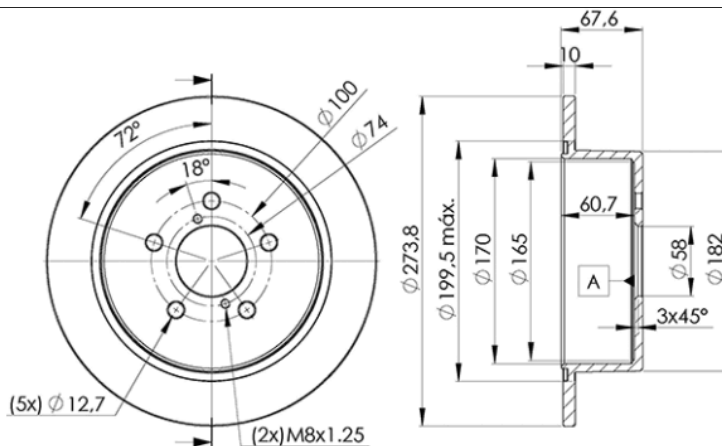

LISTA DE APLICACIONES - BUYERS GUIDE

**78BD7033-2**

Weight: 9.676

O.E.M.	MAKE
26700-AG000	SUBARU
26700-AG001	SUBARU

**78BD7033-2**

**E1 90R-02C0453/0098**

Ø273.8x10x67.6

**MAKE**  
SUBARU

Trac.	CC	Kw	CV
-------	----	----	----

Front / Rear

**SUBARU**

**IMPREZA II (GG) 10.00-**

**Estate (Compact car-C Segment)**

Model	Year	Trac.	CC	Kw	CV	Period	Front / Rear	
2.0 Turbo AWD (GGA) (EJ205)		Gasolina	4WD	1994	160	218	12.00-12.05	■
2.0 WRX Turbo AWD (GGA) (EJ205)		Gasolina	4WD	1994	165	225	12.02-09.06	■
2.5 WRX AWD (GGG) (EJ255)	-01/07	Gasolina	4WD	2457	169	230	09.05-12.08	■
2.5 AWD (EJ257)	-01/07	Gasolina	4WD	2457	221	300	10.05-03.07	■

**IMPREZA II (GD) 09.99-**

**Saloon (Compact car-C Segment)**

Model	Year	Trac.	CC	Kw	CV	Period	Front / Rear	
2.0 WRX Turbo AWD (GDA) (EJ205)		Gasolina	4WD	1994	160	218	12.00-12.05	■
2.0 WRX Turbo AWD (GDA) (EJ205)		Gasolina	4WD	1994	165	225	12.02-03.07	■
2.0 WRX STi AWD (GDB) (EJ207)		Gasolina	4WD	1994	195	265	11.01-07.05	■
2.5 i WRX AWD (GDG) (EJ255)	-01/07	Gasolina	4WD	2457	169	230	09.05-12.08	■
2.5 WRX STi AWD (GDF) (EJ257)		Gasolina	4WD	2457	206	280	09.05-12.07	■
2.5 AWD (GDF) (EJ257)	-01/07	Gasolina	4WD	2457	221	300	10.05-03.07	■

**LEGACY IV / LIBERTY (BP) 09.03-12.09**

**Estate (Executive car-E Segment)**

Model	Year	Trac.	CC	Kw	CV	Period	Front / Rear	
2.0 AWD (BP5) (EJ202)		Gasolina	4WD	1994	101	138	09.03-10.05	■
2.0 R AWD (BP5) (EJ204)		Gasolina	4WD	1994	110	150	09.07-12.09	■
2.0 AWD (BP5) (EJ204)		Gasolina	4WD	1994	121	165	06.05-04.09	■
2.5 AWD (BP9) (EJ25)		Gasolina	4WD	2457	121	165	09.03-04.09	■
2.5 i AWD (BP9) (EJ25)	-04/09	Gasolina	4WD	2457	127	173	01.08-12.09	■
3.0 R AWD (BPE) (EZ30)		Gasolina	4WD	3000	180	245	09.03-08.09	■
2.0 D AWD (BPD) (EE20Z)	-04/09	Diesel	4WD	1998	110	150	02.08-12.09	■