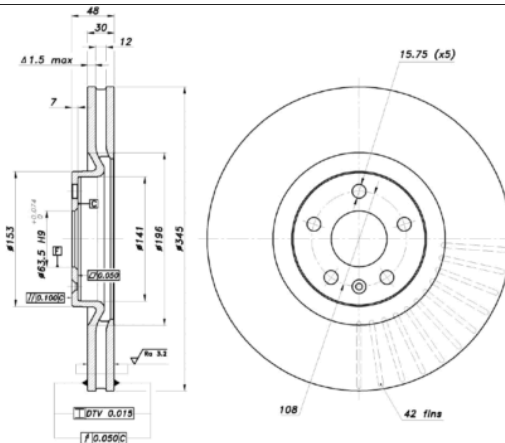

## 78BD7297-1

Ø345x30x48

| MAKE       |
|------------|
| POLESTAR   |
| VOLVO      |
| VOLVO ASIA |

| Trac. | CC | Kw | CV |
|-------|----|----|----|
|-------|----|----|----|

Front / Rear